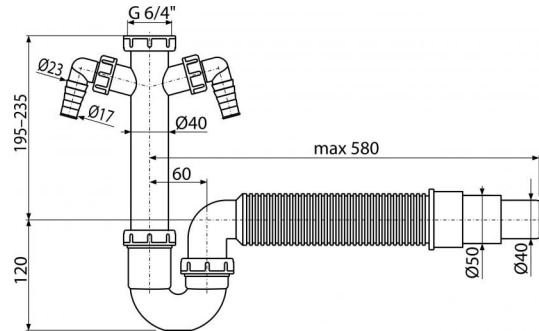

# A84-DN50/40

Sifón trubkový s prevlečnou maticou 6/4", dvoma prípojkami a flexi hadicou

## Vlastnosti

- Dve prípojky na napojenie práčky alebo umývačky riadu
- Materiál: polypropylén
- Napojenie na odpadovú rúrku Ø40 mm alebo Ø50 mm

## Objednací kód, Logistické informácie

Kód	EAN	Hmotnosť (kus   balenie   paleta)	Rozmer (kus   balenie)	Množstvo (balenie   paleta)
A84-DN50/40	8594045936728	50 mm 0,3773   3,7730   125,6440 kg	500x120x220   590x240x390 mm	10   280 ks

## Technické parametre

- Prípojka na hadicu 17-23 mm
- Prietok 60 l/min
- Tepelný atest 95 °C
- Zápachová uzáverka 64 mm