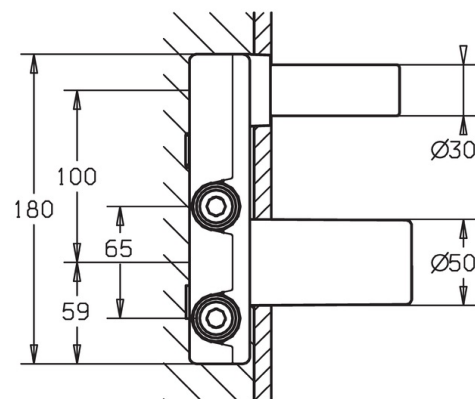

EAN: 4015474179264
static.hansa.com/57860100

- Umývadlo
- Podomietková
- Podomietková inštalácia
- Nastaviteľný obmedzovač teploty vody (súčasť dodávky, možnosť dodatočnej inštalácie)
- \varnothing 35 mm keramická kartuša pre ovládanie teploty a prietoku vody
- Priame pripojenie, Vnútorný závit
- Telo batérie z mosadze DZR
- Insulating pack made of styrofoam
- Bez vrchnej sady

Technické údaje

Technické vlastnosti

Veľkosť DN (menovitý rozmer)	DN15
Dodávka teplej vody	max. +80°C
Pracovný tlak	1-10 bar
Spojovacia veľkosť	G1/2
Materiál	Mosadz

Predpisy

Norma EN	EN 817
----------	---------------

Schválenia a Prehlásenia

DVGW	DW-6512CS0518
ACS	16 ACC LY 699

Náhradné diely

SP57860100

	Názov	Kód
3	Skrutka rukáv, M38x1	59912115
4	Kartuš, 3.5 Eco	59912324
4	Kartuš, 3.5 Classic	59913075
4.1	Temperature adjustment limiter	59912325
4.2	O-kružok, d 28.24x2.62	59912590
4.4	O-kružok, d 10.10x1.60	59905072
6.3	Tesnenie	59913169
9	Installation box	59913170
N.I.	Nadstavňý segment, 20 mm	59913136
N.I.	Kľúč, SW30/34	59912108
N.I.	[SK3340]	59913086