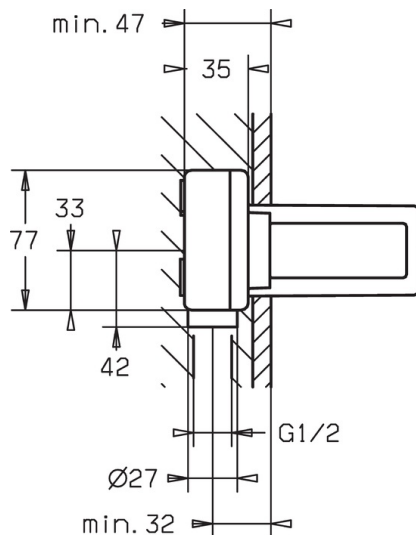

EAN: 4015474179264
static.hansa.com/57860100

- Umývadlo
- Podomietková
- Podomietková inštalácia
- Nastaviteľný obmedzovač teploty vody (súčasť dodávky, možnosť dodatočnej inštalácie)
- \varnothing 35 mm keramická kartuša pre ovládanie teploty a prietoku vody
- Priame pripojenie, Vnútorný závit
- Telo batérie z mosadze DZR
- Insulating pack made of styrofoam
- Bez vrchnej sady

Technické údaje

Technické vlastnosti

Veľkosť DN (menovitý rozmer)	DN15
Dodávka teplej vody	max. +80°C
Pracovný tlak	1-10 bar
Spojovacia veľkosť	G1/2
Materiál	Mosadz

Predpisy

Norma EN	EN 817
----------	---------------

Schválenia a Prehlásenia

DVGW	DW-6512CS0518
ACS	16 ACC LY 699

Náhradné diely

SP57860100

	Názov	Kód
3	Skrutka rukáv, M38x1	59912115
4	Kartuš, 3.5 Eco	59912324
4	Kartuš, 3.5 Classic	59913075
4.1	Temperature adjustment limiter	59912325
4.2	O-kružok, d 28.24x2.62	59912590
4.4	O-kružok, d 10.10x1.60	59905072
6.3	Tesnenie	59913169
9	Installation box	59913170
N.I.	Nadstavňý segment, 20 mm	59913136
N.I.	Kľúč, SW30/34	59912108
N.I.	[SK3340]	59913086