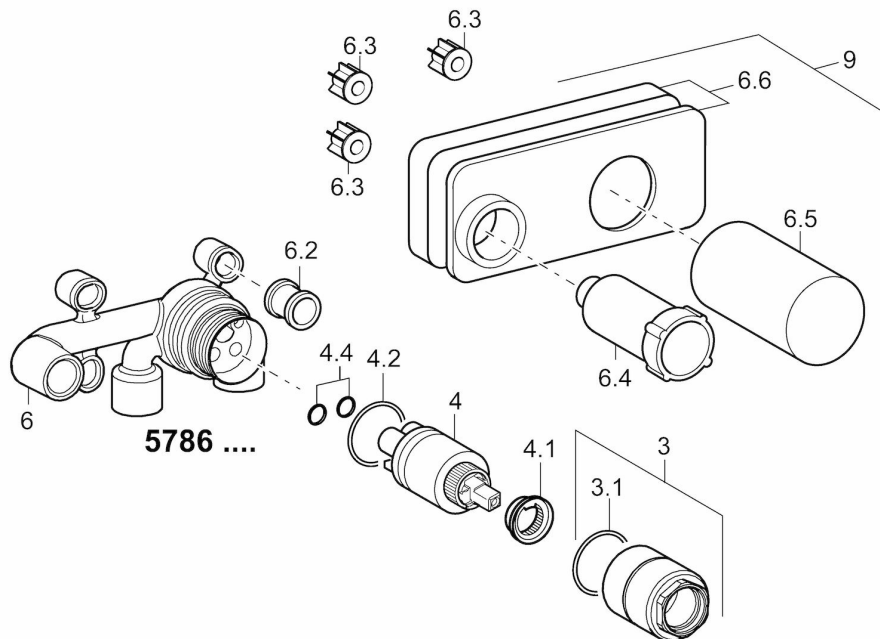

EAN: 4015474179264
static.hansa.com/57860100

- Umývadlo
- Podomietková
- Podomietková inštalácia
- Nastaviteľný obmedzovač teploty vody (súčasť dodávky, možnosť dodatočnej inštalácie)
- \varnothing 35 mm keramická kartuša pre ovládanie teploty a prietoku vody
- Priame pripojenie, Vnútorný závit
- Telo batérie z mosadze DZR
- Insulating pack made of styrofoam
- Bez vrchnej sady

Technické údaje

Technické vlastnosti

Veľkosť DN (menovitý rozmer)	DN15
Dodávka teplej vody	max. +80°C
Pracovný tlak	1-10 bar
Spojovacia veľkosť	G1/2
Materiál	Mosadz

Predpisy

Norma EN	EN 817
----------	---------------

Schválenia a Prehlásenia

DVGW	DW-6512CS0518
ACS	16 ACC LY 699

Náhradné diely

SP57860100

	Názov	Kód
3	Skrutka rukáv, M38x1	59912115
4	Kartuš, 3.5 Eco	59912324
4	Kartuš, 3.5 Classic	59913075
4.1	Temperature adjustment limiter	59912325
4.2	O-kružok, d 28.24x2.62	59912590
4.4	O-kružok, d 10.10x1.60	59905072
6.3	Tesnenie	59913169
9	Installation box	59913170
N.I.	Nadstavňý segment, 20 mm	59913136
N.I.	Kľúč, SW30/34	59912108
N.I.	[SK3340]	59913086