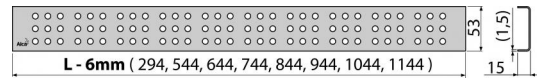

CUBE-850M

Rošt pre líniový podlahový žlab, nerez-mat

Použitie

Pre podlahové žľaby ALCA: APZ1, APZ101, APZ1001, APZ1101, APZ4, APZ104, APZ1004, APZ1104, APZ12, APZ22, APZ2012, APZ2022

Vlastnosti

- Materiál: nerezová oceľ AISI 304, DIN 1.4301
- Povrch: nerez mat

Rozsah dodávky

- Demontážny háčik
- Plastová vymedzovacia opierka
- Rošt

Objednací kód, Logistické informácie

Kód	EAN	Hmotnosť (kus balenie paleta)	Rozmer (kus balenie)	Množstvo (balenie paleta)
CUBE-850M	8594045932409	850 mm 0,7995 0,0000 0,0000 kg	890×20×55 – mm	1 – ps