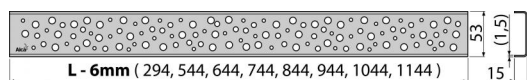

BUBLE-1150M

Rošt pre líniový podlahový žlab, nerez-mat

Použitie

Pre podlahové žľaby ALCA: APZ1, APZ101, APZ1001, APZ1101, APZ4, APZ104, APZ1004, APZ1104, APZ12, APZ22, APZ2012, APZ2022

Vlastnosti

- Materiál: nerezová oceľ AISI 304, DIN 1.4301
- Povrch: nerez mat

Rozsah dodávky

- Demontážny háčik
- Plastová vymedzovacia opierka
- Rošt

Objednací kód, Logistické informácie

Kód	EAN	Hmotnosť (kus balenie paleta)	Rozmer (kus balenie)	Množstvo (balenie paleta)	
BUBLE-1150M	8594045939736	1150 mm	1,0631 0,0000 0,0000 kg	1190×20×55 – mm	1 – ps