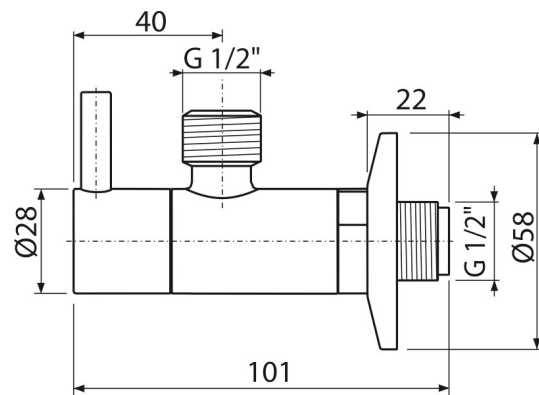

**ARV003B**

Ventil rohový s filtrom 1/2"×1/2", guľatý, biela

**Použitie**

Pre montáž na omietku

Pre pripojenie stojankových vodovodných batérií

**Vlastnosti**

- Dizajnovo kompatibilný s umývadlovým sifónom A400
- Okrúhly dizajn
- Materiál: kov s povrchovou úpravou biela-lesk
- Obsahuje filter na nečistoty

**Rozsah dodávky**

- Rozeta kovová
- Ventil

**Objednací kód, Logistické informácie**

Kód	EAN	Hmotnosť (kus   balenie   paleta)	Rozmer (kus   balenie)	Množstvo (balenie   paleta)
ARV003B	8595580567200	0,3128   20,5884   596,4752 kg	150×45×65   390×240×300 mm	60   1680 ks

**Záruky**

2/3 rokov

**Colný kód**

84818019

**Technické parametre**

- Pripojka na hadicu G 1/2 "
- Závit G 1/2 "