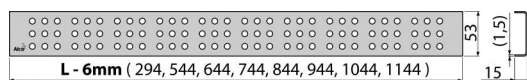

CUBE-750M

Rošt pre líniový podlahový žlab, nerez-mat

Použitie

Pre podlahové žľaby ALCA: APZ1, APZ101, APZ1001, APZ1101, APZ4, APZ104, APZ1004, APZ1104, APZ12, APZ22, APZ2012, APZ2022

Vlastnosti

- Materiál: nerezová oceľ AISI 304, DIN 1.4301
- Povrch: nerez mat

Rozsah dodávky

- Demontážny háčik
- Plastová vymedzovacia opierka
- Rošt

Objednací kód, Logistické informácie

Kód	EAN	Hmotnosť (kus balenie paleta)	Rozmer (kus balenie)	Množstvo (balenie paleta)
CUBE-750M	8594045932362	750 mm 0,7100 0,0000 0,0000 kg	790×20×55 – mm	1 – ps