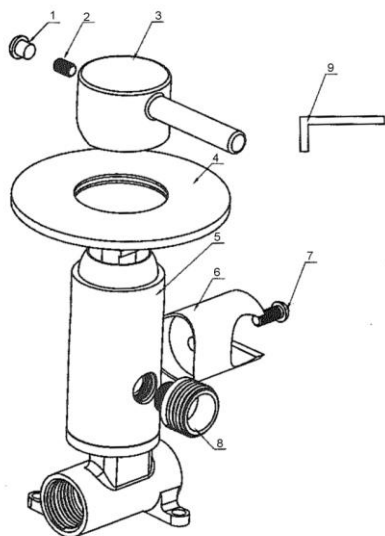

## Montážny návod pre podomietkovú batériu s vývodom vody a držiakom sprchy.

## Montážní návod pro podomítkovou baterii s vývodem vody a sprchovým držákem.

**PTR01800**

**PTR01802**

- 1- aretačná skrutka - aretační šroub pákové rukojeti
- 2- symbol teplá / studená - víčko se symboly teplá/studená
- 3- páková rukoväť - páková rukojeť
- 4- krycia ružica - krycí růžice
- 5- telo batérie - tělo baterie
- 6- držiak ručnej sprchy - držák ruční sprchy
- 7- skrutka pre držiak sprchy 1/2" - šroub pro držák sprchy
- 8- výstup: 1/2" vonkajší závit pre sprchovú hadicu - výstup: 1/2" vnější závit pro sprchovou hadici
- 9- imbusový kľúč pre aretačnú skrutku (2) - imbusový klíč pro aretační šroub (2)

### INŠTALÁCIA:

- 1- Pred začatím inštalácie podomietkovej batérie najprv prepláchnite potrubie.
- 2- Batériu pripevnite pomocou dvoch skrutiek do steny.
- 3- Pripojte vodovodné potrubie k vstupom do batérie. Horúca vľavo a studená vpravo.

### INŠTALÁCIA:

1. Nasuňte kryciu ružicu na telo batérie.
2. Pevne pripojte výstup vody.
3. Pomocou skrutiek upevnite držiak.
4. Nasadte pákovú rukoväť.
5. Zaisťte rukoväť utiahnutím skrutky pomocou imbusového kľúča a zakryte ho krytkou (symbolom).