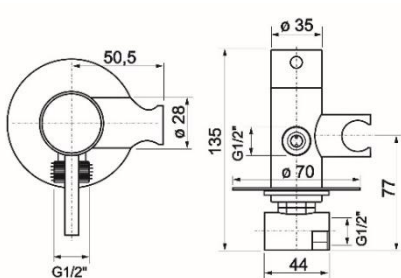

## Montážní návod pro podomítkovou baterii s vývodem vody a sprchovým držákem.

**PTR01800**

**PTR01802**

- 1- aretačná skrutka - aretační šroub pákové rukojeti
- 2- symbol teplá / studená - víčko se symboly teplá/studená
- 3- páková rukoväť - páková rukojeť
- 4- krycia ružica - krycí růžice
- 5- telo batérie - tělo baterie
- 6- držiak ručnej sprchy - držák ruční sprchy
- 7- skrutka pre držiak sprchy 1/2" - šroub pro držák sprchy
- 8- výstup: 1/2" vonkajší závit pre sprchovú hadicu - výstup: 1/2" vnější závit pro sprchovou hadici
- 9- imbusový kľúč pre aretačnú skrutku (2) - imbusový klíč pro aretační šroub (2)

### INŠTALÁCIA:

1. Nasuňte kryciu ružicu na telo batérie.
2. Pevne pripojte výstup vody.
3. Pomocou skrutiek upevnite držiak.
4. Nasadte pákovú rukoväť.
5. Zaisťte rukoväť utiahnutím skrutky pomocou imbusového kľúča a zakryte ho krytkou (symbolom).