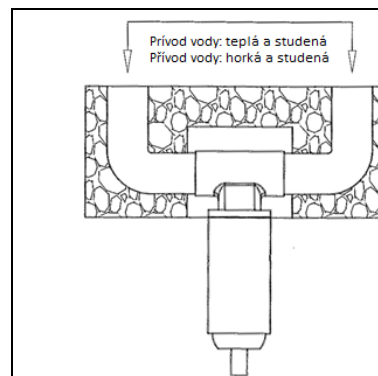

## Montážní návod pro podomítkovou baterii s vývodem vody a sprchovým držákem.

**PTR01800**

**PTR01802**

- 1- aretačná skrutka - aretační šroub pákové rukojeti
- 2- symbol teplá / studená - víčko se symboly teplá/studená
- 3- páková rukoväť - páková rukojeť
- 4- krycia ružica - krycí růžice
- 5- telo batérie - tělo baterie
- 6- držiak ručnej sprchy - držák ruční sprchy
- 7- skrutka pre držiak sprchy 1/2" - šroub pro držák sprchy
- 8- výstup: 1/2" vonkajší závit pre sprchovú hadicu - výstup: 1/2" vnější závit pro sprchovou hadici
- 9- imbusový kľúč pre aretačnú skrutku (2) - imbusový klíč pro aretační šroub (2)

### INŠTALÁCIA:

- 1- Pred začatím inštalácie podomietkovej batérie najprv prepláchnite potrubie.
- 2- Batériu pripevnite pomocou dvoch skrutiek do steny.
- 3- Pripojte vodovodné potrubie k vstupom do batérie. Horúca vľavo a studená vpravo.

### INŠTALÁCIA:

1. Nasuňte kryciu ružicu na telo batérie.
2. Pevne pripojte výstup vody.
3. Pomocou skrutiek upevnite držiak.
4. Nasadte pákovú rukoväť.
5. Zaisťte rukoväť utiahnutím skrutky pomocou imbusového kľúča a zakryte ho krytkou (symbolom).