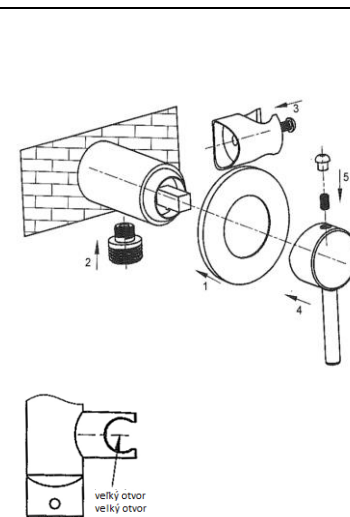

## Montážní návod pro podomítkovou baterii s vývodem vody a sprchovým držákem.

**PTR01800**

**PTR01802**

- 1- aretačná skrutka - aretační šroub pákové rukojeti
- 2- symbol teplá / studená - víčko se symboly teplá/studená
- 3- páková rukoväť - páková rukojeť
- 4- krycia ružica - krycí růžice
- 5- telo batérie - tělo baterie
- 6- držiak ručnej sprchy - držák ruční sprchy
- 7- skrutka pre držiak sprchy 1/2" - šroub pro držák sprchy
- 8- výstup: 1/2" vonkajší závit pre sprchovú hadicu - výstup: 1/2" vnější závit pro sprchovou hadici
- 9- imbusový kľúč pre aretačnú skrutku (2) - imbusový klíč pro aretační šroub (2)

### INŠTALÁCIA:

- 1- Pred začatím inštalácie podomietkovej batérie najprv prepláchnite potrubie.
- 2- Batériu pripevnite pomocou dvoch skrutiek do steny.
- 3- Pripojte vodovodné potrubie k vstupom do batérie. Horúca vľavo a studená vpravo.

### INŠTALÁCIA:

1. Nasuňte kryciu ružicu na telo batérie.
2. Pevne pripojte výstup vody.
3. Pomocou skrutiek upevnite držiak.
4. Nasadte pákovú rukoväť.
5. Zaisťte rukoväť utiahnutím skrutky pomocou imbusového kľúča a zakryte ho krytkou (symbolom).