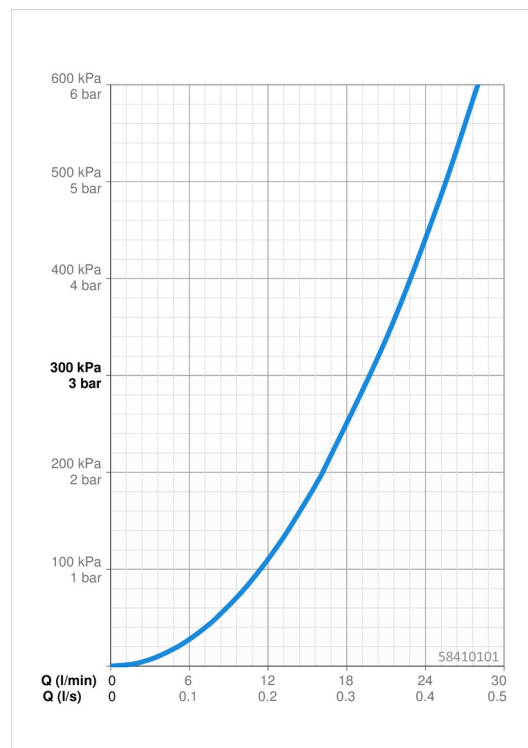

Schválenia a Prehlásenia

ABP **PA-IX 29309/IB**

reddot design award
winner 2009