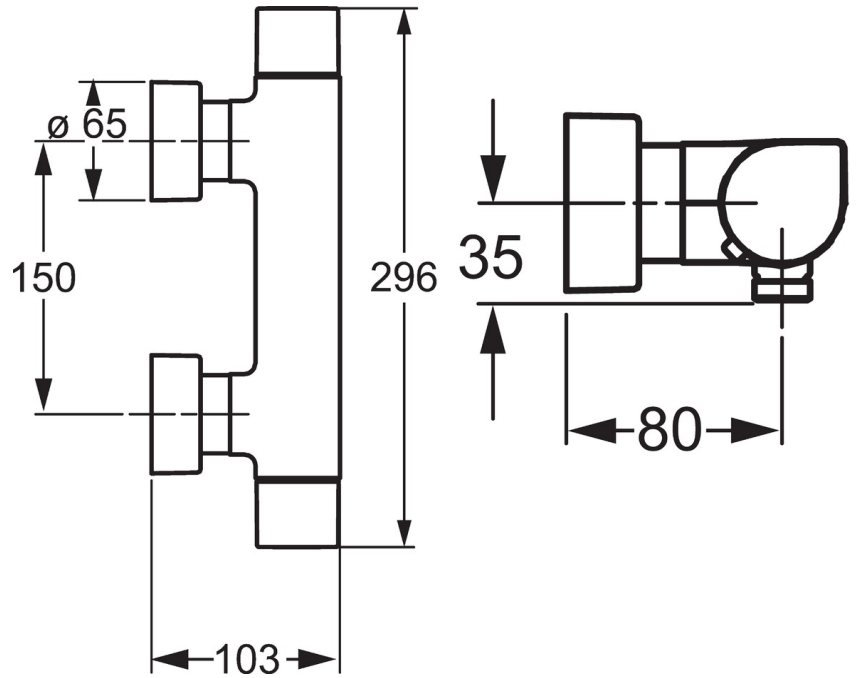

Náhradné diely

SP58410101

Název	Kód
1.1 Pripojovacie matice, G3/4, AF30	59902230
1.2 Vsuvka	59911075
1.3 Tesnenie s filtrom, G3/4	59911076
2 Excentrická spojka, G3/4xG1/2, DN15	59910254
2.2 Tlmič	59904792
2.4 Kryt príruby	59913105
2.5 Ružice	59913106
3 Rukoväť regulátora prietoku vody Ukončené	59913390
3.2 Nastavovací krúžok	59913466
4 Sedlo, G1/2	59913470
4.1 Adaptér Biela	59910235
4.6 Krúžok	59913469
5 Rukoväť regulátora teploty	59913393
5.1 Temperature adjustment limiter	59913465
5.2 Skrutka, M5x8, SW2.5	59904755
5.3 Vymedzovacia vložka	59911840
5.4 Držiak spršky	59913464
6 Termoelement/Kartuš	59913311
6.1 O-krúžok, d 26x2	59911081
6.2 Prítlačná matica, M34x1, SW45	59911082
7 Spätný ventil	59905714
7.1 Závit bradavky, G1/2xM18x1	59911384
N.I. Termoelement/Kartuš, H/C reversed	59913463
N.I. Rukoväť regulátora teploty, (2010-)	59913778
N.I. Rukoväť regulátora prietoku vody, (2010-)	59913779