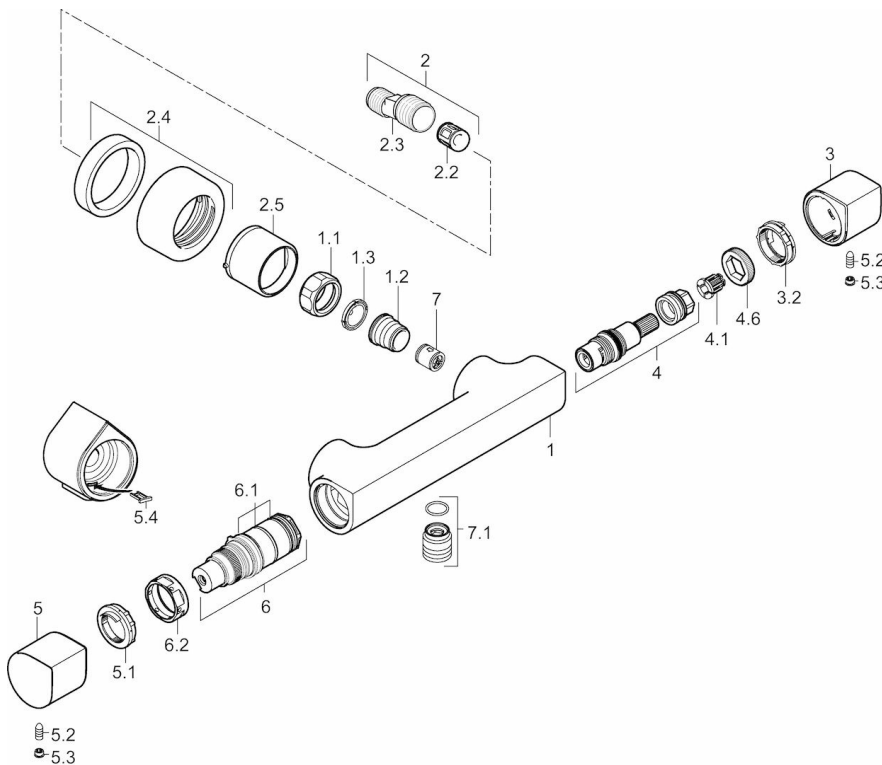

### Technické vlastnosti

Veľkosť DN (menovitý rozmer) **DN15**  
 Dodávka teplej vody **max. +80°C**  
 Pracovný tlak **1-10 bar**  
 Spojovacia veľkosť **G1/2**  
 Vzdialenosť na inštaláciu **cc150 ± 15 mm**  
 Materiál **Mosadz**

### SP58410101

Název	Kód
1.1 Pripojovacie matice, G3/4, AF30	59902230
1.2 Vsuvka	59911075
1.3 Tesnenie s filtrom, G3/4	59911076
2 Excentrická spojka, G3/4xG1/2, DN15	59910254
2.2 Tlmič	59904792
2.4 Kryt príruby	59913105
2.5 Ružice	59913106
3 Rukoväť regulátora prietoku vody Ukončené	59913390
3.2 Nastavovací krúžok	59913466
4 Sedlo, G1/2	59913470
4.1 Adaptér Biela	59910235
4.6 Krúžok	59913469
5 Rukoväť regulátora teploty	59913393
5.1 Temperature adjustment limiter	59913465
5.2 Skrutka, M5x8, SW2.5	59904755
5.3 Vymedzovacia vložka	59911840
5.4 Držiak spršky	59913464
6 Termoelement/Kartuš	59913311
6.1 O-krúžok, d 26x2	59911081
6.2 Prítlačná matica, M34x1, SW45	59911082
7 Spätný ventil	59905714
7.1 Závit bradavky, G1/2xM18x1	59911384
N.I. Termoelement/Kartuš, H/C reversed	59913463
N.I. Rukoväť regulátora teploty, (2010-)	59913778
N.I. Rukoväť regulátora prietoku vody, (2010-)	59913779