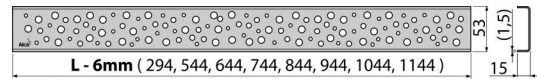

BUBLE-750L

Rošt pre líniový podlahový žlab, nerez-lesk

Použitie

Pre podlahové žľaby ALCA: APZ1, APZ101, APZ1001, APZ1101, APZ4, APZ104, APZ1004, APZ1104, APZ12, APZ22, APZ2012, APZ2022

Vlastnosti

- Materiál: nerezová oceľ AISI 304, DIN 1.4301
- Povrch: nerez lesk

Rozsah dodávky

- Demontážny háčik
- Plastová vymedzovacia opierka
- Rošt

Objednací kód, Logistické informácie

Kód	EAN	Hmotnosť (kus | balenie | paleta)	Rozmer (kus | balenie)	Množstvo (balenie | paleta)
BUBLE-750L	8594045939446	750 mm 0,6856 | 0,0000 | 0,0000 kg	790×20×55 | – mm	1 | – ps

Záruky	Colný kód	Normy
2/3 rokov	73269098	EN 1253

Technické parametre

- Trieda zaťaženia K3 300 kg