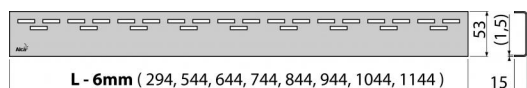

# HOPE-750M

Rošt pre líniový podlahový žlab, nerez-mat