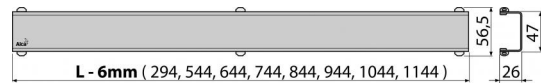

DESIGN-950LN

Rošt pre líniový podlahový žlab, nerez-lesk

Použitie

Pre podlahové žľaby ALCA 950: APZ6, APZ106, APZ1006, APZ1106, APZ16, APZ116, APZ1016, APZ1116

Vlastnosti

- Materiál: nerezová oceľ AISI 304, DIN 1.4301
- U-profil z nerezovej ocele: lesk

Rozsah dodávky

- Demontážny háčik
- Plastová podpierka roštu
- Rošt

Objednací kód, Logistické informácie

Kód	EAN	Hmotnosť (kus | balenie | paleta)	Rozmer (kus | balenie)	Množstvo (balenie | paleta)
DESIGN-950LN	8595580506216	950 mm 0,9579 | 0,0000 | 0,0000 kg	960×35×65 | – mm	1 | – ps

Záruky	Colný kód	Normy
2/3 rokov	73269098	EN 1253

Technické parametre

- Trieda zaťaženia K3 300 kg