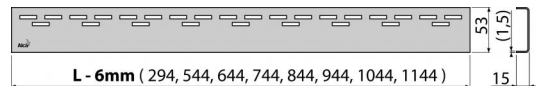

HOPE-850M

Rošt pre líniový podlahový žlab, nerez-mat

Použitie

Pre podlahové žľaby ALCA: APZ1, APZ101, APZ1001, APZ1101, APZ4, APZ104, APZ1004, APZ1104, APZ12, APZ22, APZ2012, APZ2022

Vlastnosti

- Materiál: nerezová oceľ AISI 304, DIN 1.4301
- Povrch: nerez mat

Rozsah dodávky

- Demontážny háčik
- Plastová vymedzovacia opierka
- Rošt

Objednací kód, Logistické informácie

Kód	EAN	850 mm	Hmotnosť (kus | balenie | paleta)	Rozmer (kus | balenie)	Množstvo (balenie | paleta)
HOPE-850M	8594045932652		0,8135 | 0,0000 | 0,0000 kg	890×20×55 | – mm	1 | – ps

Záruky	Colný kód	Normy
2/3 rokov	73269098	EN 1253

Technické parametre

- Trieda zaťaženia K3 300 kg