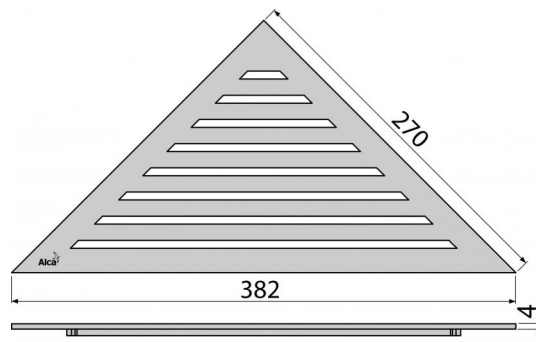

**LIFE**

Rošt pre rohový podlahový žľab, nerez-mat

**Použitie**

Pre podlahový žľab ARZ1

**Vlastnosti**

- Materiál: nerezová oceľ AISI 304, DIN 1.4301
- Z masívnej 4 mm širokej nerezovej ocele v prevedení kefovaný mat

**Rozsah dodávky**

- Demontážny háčik
- Rošt

**Objednací kód, Logistické informácie**

Kód	EAN	Hmotnosť (kus   balenie   paleta)	Rozmer (kus   balenie)	Množstvo (balenie   paleta)
LIFE	8595580520809	1,2319   1,2043   0,0000 kg	390x20x195   390x195x20 mm	1   - ps

**Záruky**  
2/3 rokov

**Colný kód**  
73269098

**Normy**  
EN 1253

**Technické parametre**

- Trieda zaťaženia K3 300 kg