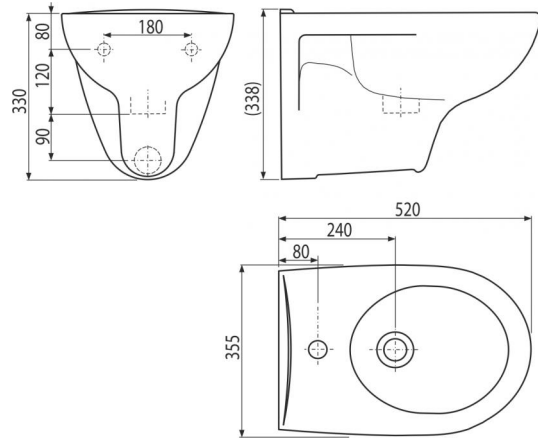

**AC01****Bidet TREND****Použitie**

Pre montáž na montážne rámy pre bidet

Pre montáž na stenu

**Vlastnosti**

- Farba: biela
- Materiál: keramika
- Rozstup upevnenia 180 mm

**Rozsah dodávky**

- Bidet

**Objednací kód, Logistické informácie**

Kód	EAN	Hmotnosť (kus   balenie   paleta)	Rozmer (kus   balenie)	Množstvo (balenie   paleta)
AC01	8595580501303	19,6500   19,6500   137,9000 kg	550×385×375   550×385×375 mm	1   6 ks

**Záruky**

2/2 rokov