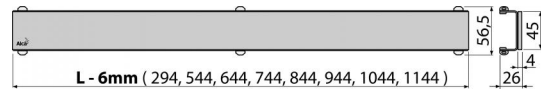

POSH-1150MN

Rošt pre líniový podlahový žlab, nerez-mat

Použitie

Pre podlahové žľaby ALCA 1150: APZ6, APZ106, APZ1006, APZ1106, APZ16, APZ116, APZ1016, APZ1116

Vlastnosti

- Materiál: nerezová oceľ AISI 304, DIN 1.4301
- Špičkový výrobok pre náročných zákazníkov
- Základom je U-profil, na ktorom je nalepená masívna doska z nerezovej ocele s čistou líniou ostrých hrán v prevedení kefovaný mat

Rozsah dodávky

- Demontážny háčik
- Plastová podpierka roštu
- Rošt

Objednací kód, Logistické informácie

Kód	EAN	Hmotnosť (kus balenie paleta)	Rozmer (kus balenie)	Množstvo (balenie paleta)	
POSH-1150MN	8595580512576	1150 mm	2,6161 0,0000 0,0000 kg	1160×35×65 – mm	1 – ps