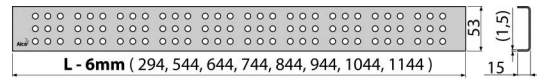

CUBE-650M

Rošt pre líniový podlahový žlab, nerez-mat

Použitie

Pre podlahové žľaby ALCA: APZ1, APZ101, APZ1001, APZ1101, APZ4, APZ104, APZ1004, APZ1104, APZ12, APZ22, APZ2012, APZ2022

Vlastnosti

- Materiál: nerezová oceľ AISI 304, DIN 1.4301
- Povrch: nerez mat

Rozsah dodávky

- Demontážny háčik
- Plastová vymedzovacia opierka
- Rošt

Objednací kód, Logistické informácie

Kód	EAN	Hmotnosť (kus balenie paleta)	Rozmer (kus balenie)	Množstvo (balenie paleta)
CUBE-650M	8594045932331	650 mm 0,6105 0,0000 0,0000 kg	690×20×55 – mm	1 – ps