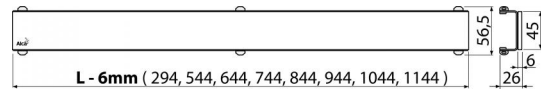

GL1200-550

GLASS – Rošt pre líniový podlahový žľab, sklo-biela

Použitie

Pre podlahové žľaby ALCA: APZ6, APZ106, APZ1006, APZ1106, APZ16, APZ116, APZ1016, APZ1116

Vlastnosti

- Materiál: sklo, nerezová oceľ AISI 304, DIN 1.4301
- Základom je nerezový U-profil, na ktorom je nalepená leštená masívna doska z kaleného skla

Rozsah dodávky

- Demontážny háčik
- Plastová podpierka roštu
- Rošt

Objednací kód, Logistické informácie

Kód	EAN	Hmotnosť (kus | balenie | paleta)	Rozmer (kus | balenie)	Množstvo (balenie | paleta)
GL1200-550	8595580507855	550 mm 1,0830 | 0,0000 | 0,0000 kg	800x0xØ60 | - mm	1 | - ps

Záruky	Colný kód	Normy
2/3 rokov	73269098	EN 1253

Technické parametre

- Trieda zaťaženia H15 150 kg