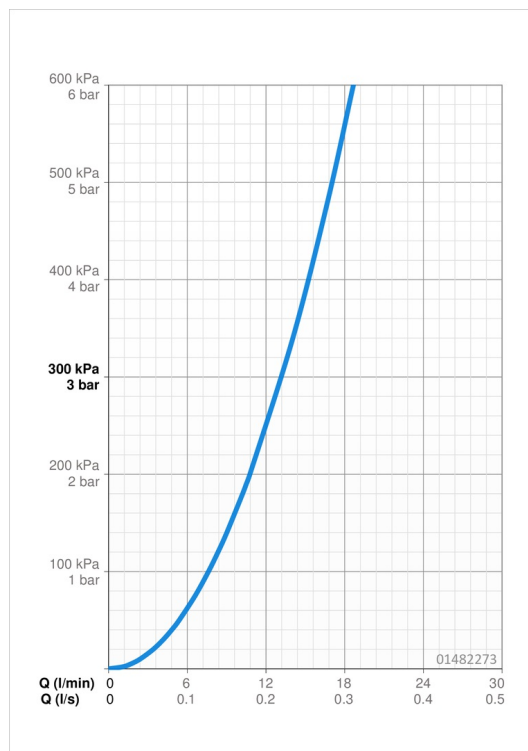

EAN: 4015474135574
static.hansa.com/01482273

- Kuchyňa
- Jednopáková
- Stojanková
- Chróm
- Páka so symbolom teplej a studenej vody, Jedna ovládacia páka / rukovät
- Funkcie pre nastavenie maximálnej teploty a prietoku vody, Nastaviteľný obmedzovač teploty vody (súčasť dodávky, možnosť dodatočnej inštalácie)
- $\varnothing$ 48 mm keramická Eco kartuša pre ovládanie teploty a prietoku vody
- Flexibilné pripojovacie hadičky
- Telo batérie z mosadze DZR

Technické údaje

Vlastnosti prietoku

Prietok pri tlaku 3 bar **13.2 l/min**

Technické vlastnosti

Veľkosť DN (menovitý rozmer) **DN15**
Dodávka teplej vody **max. +80°C**
Pracovný tlak **0.5-10 bar**
Spojovacia veľkosť **G3/8**
Projection **224 mm**
Materiál **Mosadz**

Predpisy

Norma EN **EN 817**