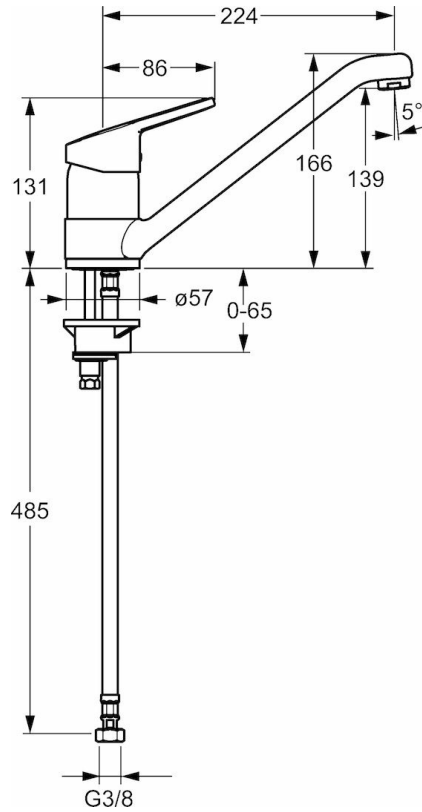

EAN: 4015474135574
static.hansa.com/01482273

- Kuchyňa
- Jednopáková
- Stojanková
- Chróm
- Páka so symbolom teplej a studenej vody, Jedna ovládacia páka / rukovät
- Funkcie pre nastavenie maximálnej teploty a prietoku vody, Nastaviteľný obmedzovač teploty vody (súčasť dodávky, možnosť dodatočnej inštalácie)
- \varnothing 48 mm keramická Eco kartuša pre ovládanie teploty a prietoku vody
- Flexibilné pripojovacie hadičky
- Telo batérie z mosadze DZR

Technické údaje

Vlastnosti prietoku

Prietok pri tlaku 3 bar **13.2 l/min**

Technické vlastnosti

Veľkosť DN (menovitý rozmer) **DN15**
 Dodávka teplej vody **max. +80°C**
 Pracovný tlak **0.5-10 bar**
 Spojovacia veľkosť **G3/8**
 Projection **224 mm**
 Materiál **Mosadz**

Predpisy

Norma EN **EN 817**

Náhradné diely

SP01482273

Název	Kód
1 Ovládacía rukoväť, L=86 mm	01580073
1.1 Skrutka, M5x8, SW2.5	59904755
1.2 Klzné puzdro	59904778
1.3 Záslepka Sívá	59912112
2 Krytka	59912044
3 Očné skrutka, M50x1	59912045
4 Kartuš, 4.8 eco	59904601
5.1 Tesnenie sada	59911498
5.4 Tesnenie, 37x48x3.5	59911422
5.5 Podložka	59910008
5.6 Fixing plate	59904765
5.7 Skrutka, M8x1, SW13	59904766
5.9 Flexibilná hadička, L=500, G3/8-M10x1	59911767
5.10 O-kružok, d 7.65x1.78	59902337
5.11 Tesnenie, 9.5x14.4x2	59912551
5.12 Upevňovací set	59910749
6 Výtokové rameno, L=170 Ukončené	59911499
7 Aerátor, M24x1 STD HC A	59902366
7.1 Aerátor, M22/24 A	59902081
N.I. Kľúč, SW45/SW50	59905190
N.I. Flexibilná hadička, L=480, G3/8-M10x1 Ukončené	59913369