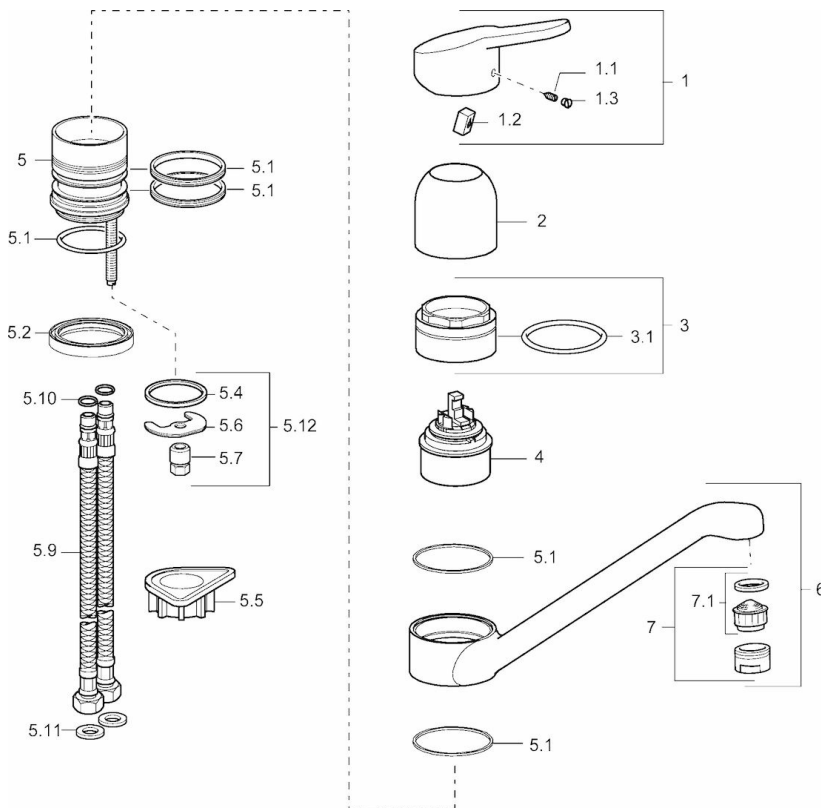

EAN: 4015474135574
static.hansa.com/01482273

- Kuchyňa
- Jednopáková
- Stojanková
- Chróm
- Páka so symbolom teplej a studenej vody, Jedna ovládacia páka / rukovät
- Funkcie pre nastavenie maximálnej teploty a prietoku vody, Nastaviteľný obmedzovač teploty vody (súčasť dodávky, možnosť dodatočnej inštalácie)
- \varnothing 48 mm keramická Eco kartuša pre ovládanie teploty a prietoku vody
- Flexibilné pripojovacie hadičky
- Telo batérie z mosadze DZR

Technické údaje

Vlastnosti prietoku

Prietok pri tlaku 3 bar **13.2 l/min**

Technické vlastnosti

Veľkosť DN (menovitý rozmer) **DN15**
 Dodávka teplej vody **max. +80°C**
 Pracovný tlak **0.5-10 bar**
 Spojovacia veľkosť **G3/8**
 Projection **224 mm**
 Materiál **Mosadz**

Predpisy

Norma EN **EN 817**

Náhradné diely

SP01482273

Název	Kód
1 Ovládacía rukoväť, L=86 mm	01580073
1.1 Skrutka, M5x8, SW2.5	59904755
1.2 Klzné puzdro	59904778
1.3 Záslepka Sívá	59912112
2 Krytka	59912044
3 Očné skrutka, M50x1	59912045
4 Kartuš, 4.8 eco	59904601
5.1 Tesnenie sada	59911498
5.4 Tesnenie, 37x48x3.5	59911422
5.5 Podložka	59910008
5.6 Fixing plate	59904765
5.7 Skrutka, M8x1, SW13	59904766
5.9 Flexibilná hadička, L=500, G3/8-M10x1	59911767
5.10 O-kružok, d 7.65x1.78	59902337
5.11 Tesnenie, 9.5x14.4x2	59912551
5.12 Upevňovací set	59910749
6 Výtokové rameno, L=170 Ukončené	59911499
7 Aerátor, M24x1 STD HC A	59902366
7.1 Aerátor, M22/24 A	59902081
N.I. Kľúč, SW45/SW50	59905190
N.I. Flexibilná hadička, L=480, G3/8-M10x1 Ukončené	59913369