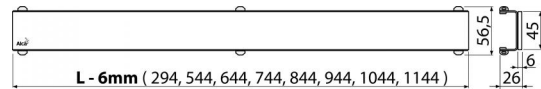

GL1200-650

GLASS – Rošt pre líniový podlahový žľab, sklo-biela

Použitie

Pre podlahové žľaby ALCA: APZ6, APZ106, APZ1006, APZ1106, APZ16, APZ116, APZ1016, APZ1116

Vlastnosti

- Materiál: sklo, nerezová oceľ AISI 304, DIN 1.4301
- Základom je nerezový U-profil, na ktorom je nalepená leštená masívna doska z kaleného skla

Rozsah dodávky

- Demontážny háčik
- Plastová podpierka roštu
- Rošt

Objednací kód, Logistické informácie

Kód	EAN	Hmotnosť (kus | balenie | paleta)	Rozmer (kus | balenie)	Množstvo (balenie | paleta)
GL1200-650	8595580507879	650 mm 1,2887 | 0,0000 | 0,0000 kg	800x0xØ60 | – mm	1 | - ps

Záruky	Colný kód	Normy
2/3 rokov	73269098	EN 1253

Technické parametre

- Trieda zaťaženia H15 150 kg