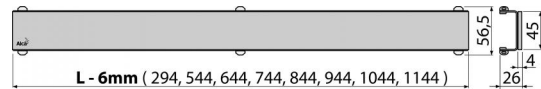

POSH-850MN

Rošt pre líniový podlahový žlab, nerez-mat

Použitie

Pre podlahové žľaby ALCA 850: APZ6, APZ106, APZ1006, APZ1106, APZ16, APZ116, APZ1016, APZ1116

Vlastnosti

- Materiál: nerezová oceľ AISI 304, DIN 1.4301
- Špičkový výrobok pre náročných zákazníkov
- Základom je U-profil, na ktorom je nalepená masívna doska z nerezovej ocele s čistou líniou ostrých hrán v prevedení kefovaný mat

Rozsah dodávky

- Demontážny háčik
- Plastová podpierka roštu
- Rošt

Objednací kód, Logistické informácie

Kód	EAN	Hmotnosť (kus | balenie | paleta)	Rozmer (kus | balenie)	Množstvo (balenie | paleta)
POSH-850MN	8595580512545	850 mm 1,9787 | 0,0000 | 0,0000 kg	860×35×65 | mm	1 | ps

Záruky
2/3 rokov

Colný kód
73269098

Normy
EN 1253

Technické parametre

- Trieda zaťaženia K3 300 kg