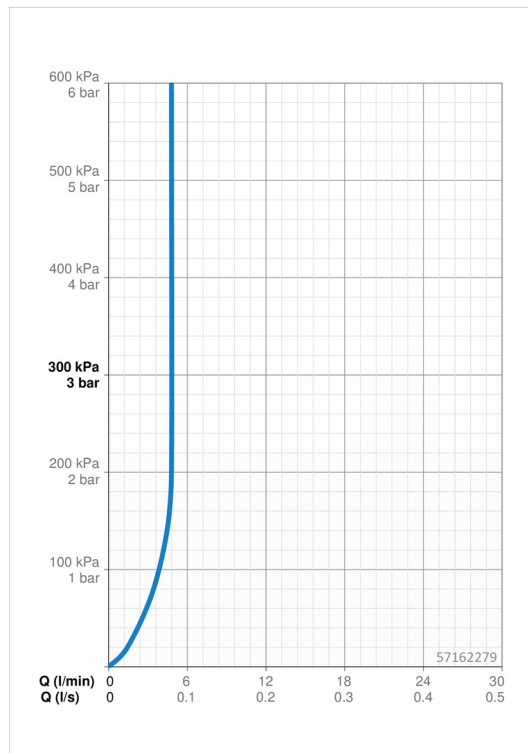

Schválenia a Prehlásenia

UN38.3 **UN38-3 Maxell 2CR5**