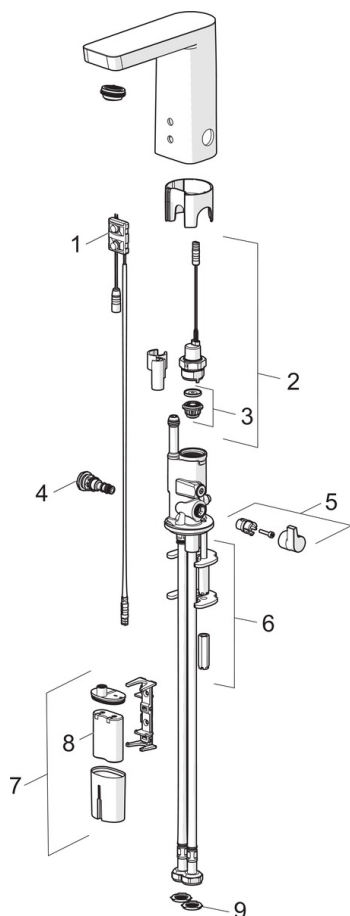

Náhradné diely

SP57162279

Název	Kód
01 Senzor, 6/9/12 V Bluetooth	59914567
02 Elektromagnetický ventil	59914091
03 Upevňovací krúžok pre membránu	59914090
04 Regulátor teploty	59914089
05 Rukoväť regulátora teploty	59914189
06 Upevňovacia podložka s maticami	59914132
07 Skrinka s monočlánkom, 2CR5 6 V	59914088
08 Batéria, 2CR5 6 V	59911670
09 Tesnenie s filtrom	1007900V
N.I. Aerátor, M24x1 HC SSR-STD	59914015
N.I. Obmedzovač	59914106