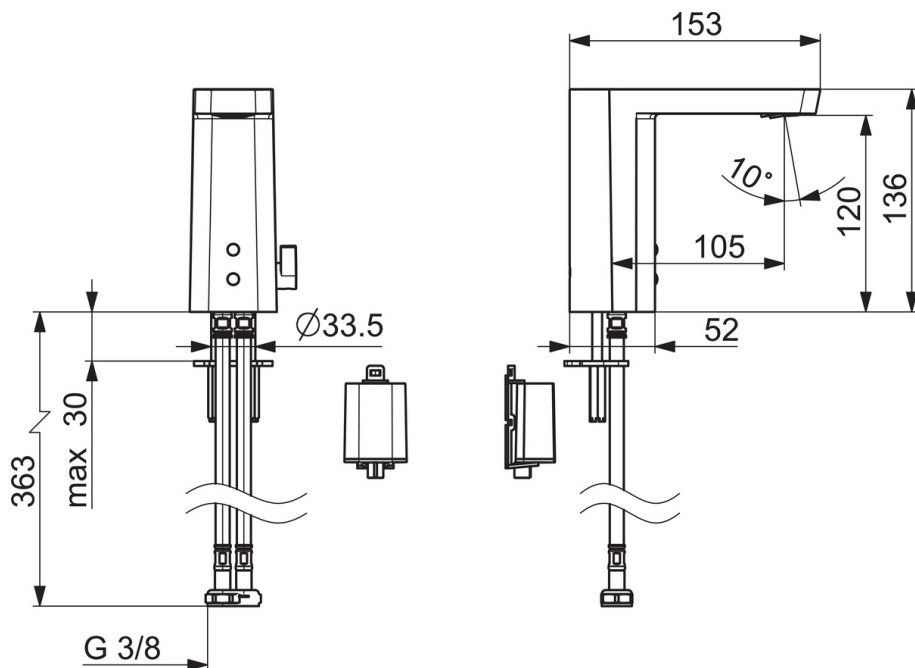

Náhradné diely

SP57162279

Název	Kód
01 Senzor, 6/9/12 V Bluetooth	59914567
02 Elektromagnetický ventil	59914091
03 Upevňovací krúžok pre membránu	59914090
04 Regulátor teploty	59914089
05 Rukoväť regulátora teploty	59914189
06 Upevňovacia podložka s maticami	59914132
07 Skrinka s monočlánkom, 2CR5 6 V	59914088
08 Batéria, 2CR5 6 V	59911670
09 Tesnenie s filtrom	1007900V
N.I. Aerátor, M24x1 HC SSR-STD	59914015
N.I. Obmedzovač	59914106