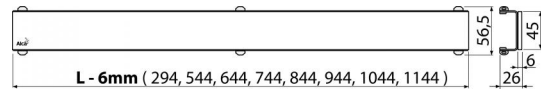

GL1202-550

GLASS – Rošt pre líniový podlahový žlab, sklo-zelená

Použitie

Pre podlahové žľaby ALCA: APZ6, APZ106, APZ1006, APZ1106, APZ16, APZ116, APZ1016, APZ1116

Vlastnosti

- Materiál: sklo, nerezová oceľ DIN 1.4301
- Základom je nerezový U-profil, na ktorom je nalepená leštená masívna doska z kaleného skla

Rozsah dodávky

- Demontážny háčik
- Plastová podpierka roštu
- Rošt

Objednací kód, Logistické informácie

Kód	EAN	Hmotnosť (kus | balenie | paleta)	Rozmer (kus | balenie)	Množstvo (balenie | paleta)
GL1202-550	8595580507992	550 mm 1,0860 | 0,0000 | 0,0000 kg	800x0xØ60 | – mm	1 | – ps

Záruky	Colný kód	Normy
2/3 rokov	73269098	EN 1253

Technické parametre

- Trieda zaťaženia H15 150 kg