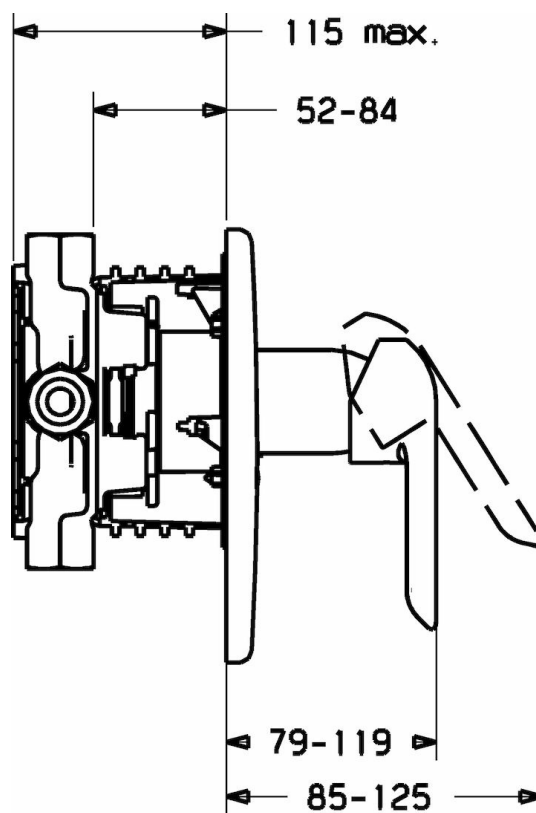

Predpisy

Norma EN	EN 817