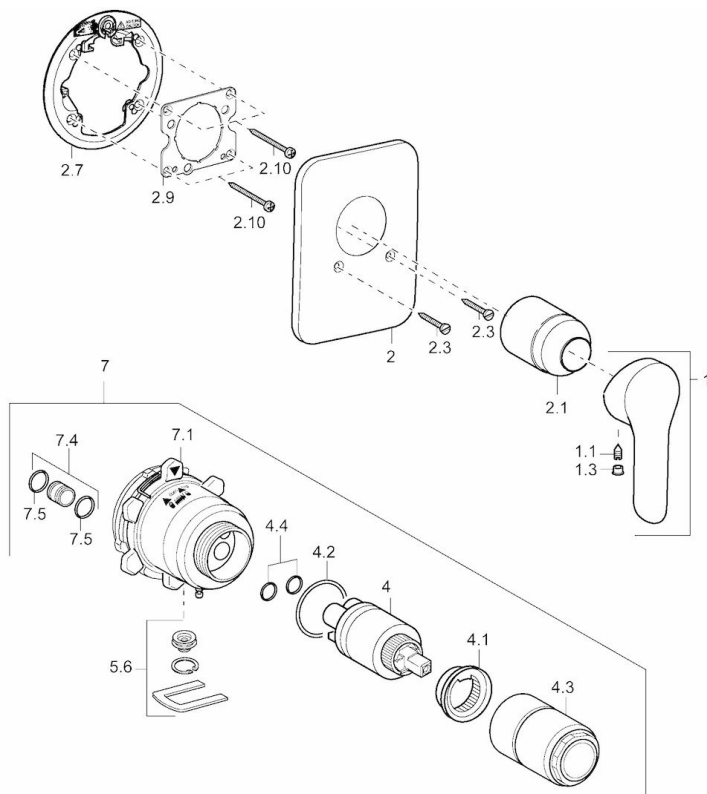

### SP42619043

	Názov	Kód
1	Ovládacia rukoväť	59914629
1	Ovládacia rukoväť	59913903
1.1	Skrutka, M5x8, SW2.5	59904755
1.3	Záslepka Sivá	59912112
2	Kryt príruby Ukončené	59912933
2.1	Ružice	59912511
2.3	Skrutka, M5x25	59912881
2.7	Podložka Ukončené	59913047
2.9	[SK1669]	59913034
2.10	Skrutka, M4.5x80	59912890
4	Kartuš, 3.5 Eco	59912324
4.1	Temperature adjustment limiter	59912325
4.2	O-krúžok, d 28.24x2.62	59912590
4.3	Skrutka rukáv, M38x1	59912115
4.4	O-krúžok, d 10.10x1.60	59905072
5.6	[SK509]	59912981
7	Funkčná jednotka, H/C reversed	59912978
7	Funkčná jednotka Ukončené	59912936
7.1	Blind nut	59912984
7.4	Pripojovacie šróbenie, (2014-)	59913885
7.5	O-krúžok, d 14x2	59912982
N.I.	Nadstavňový segment, 20 mm	59912754