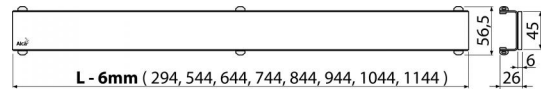

GL1202-750

GLASS – Rošt pre líniový podlahový žlab, sklo-zelená

Použitie

Pre podlahové žľaby ALCA: APZ6, APZ106, APZ1006, APZ1106, APZ16, APZ116, APZ1016, APZ1116

Vlastnosti

- Materiál: sklo, nerezová oceľ DIN 1.4301
- Základom je nerezový U-profil, na ktorom je nalepená leštená masívna doska z kaleného skla

Rozsah dodávky

- Demontážny háčik
- Plastová podpierka roštu
- Rošt

Objednací kód, Logistické informácie

Kód	EAN	Hmotnosť (kus | balenie | paleta)	Rozmer (kus | balenie)	Množstvo (balenie | paleta)
GL1202-750	8595580508036	750 mm 1,3670 | 0,0000 | 0,0000 kg	800x0xØ60 | – mm	1 | – ps

Záruky	Colný kód	Normy
2/3 rokov	73269098	EN 1253

Technické parametre

- Trieda zaťaženia H15 150 kg