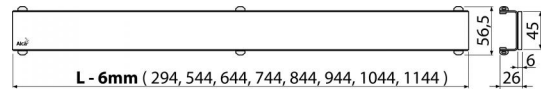

GL1202-850

GLASS – Rošt pre líniový podlahový žľab, sklo-zelená

Použitie

Pre podlahové žľaby ALCA: APZ6, APZ106, APZ1006, APZ1106, APZ16, APZ116, APZ1016, APZ1116

Vlastnosti

- Materiál: sklo, nerezová oceľ DIN 1.4301
- Základom je nerezový U-profil, na ktorom je nalepená leštená masívna doska z kaleného skla

Rozsah dodávky

- Demontážny háčik
- Plastová podpierka roštu
- Rošt

Objednací kód, Logistické informácie

Kód	EAN		Hmotnosť (kus | balenie | paleta)	Rozmer (kus | balenie)	Množstvo (balenie | paleta)
GL1202-850	8595580508050	850 mm	1,6251 | 0,0000 | 0,0000 kg	1200x0xØ60 | – mm	1 | – ps

Záruky	Colný kód	Normy
2/3 rokov	73269098	EN 1253

Technické parametre

- Trieda zaťaženia H15 150 kg