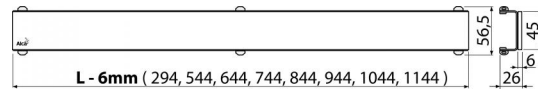

GL1202-1050

GLASS – Rošt pre líniový podlahový žlab, sklo-zelená

Použitie

Pre podlahové žľaby ALCA: APZ6, APZ106, APZ1006, APZ1106, APZ16, APZ116, APZ1016, APZ1116

Vlastnosti

- Základom je nerezový U-profil, na ktorom je nalepená leštená masívna doska z kaleného skla

Rozsah dodávky

- Demontážny háčik
- plastová podpierka roštu

Objednací kód, Logistické informácie

Kód	EAN	Hmotnosť (kus | balenie | paleta)	Rozmer (kus | balenie)	Množstvo (balenie | paleta)
GL1202-1050	8595580508098	1,9121 | 0,0000 | 0,0000 kg	1200x0xØ60 | – mm	1 | – ps

Záruky	Colný kód	Normy
2/3 rokov	73269098	EN 1253

Technické parametre

- Trieda zaťaženia H15 (150 kg)