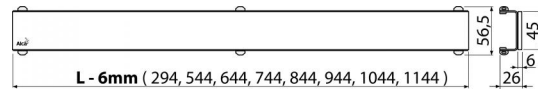

GL1202-1150

GLASS – Rošt pre líniový podlahový žlab, sklo-zelená

Použitie

Pre podlahové žľaby ALCA: APZ6, APZ106, APZ1006, APZ1106, APZ16, APZ116, APZ1016, APZ1116

Vlastnosti

- Materiál: sklo, nerezová oceľ DIN 1.4301
- Základom je nerezový U-profil, na ktorom je nalepená leštená masívna doska z kaleného skla

Rozsah dodávky

- Demontážny háčik
- Plastová podpierka roštu
- Rošt

Objednací kód, Logistické informácie

Kód	EAN	Hmotnosť (kus | balenie | paleta)	Rozmer (kus | balenie)	Množstvo (balenie | paleta)
GL1202-1150	8595580508111	1150 mm 2,0256 | 0,0000 | 0,0000 kg	1200x0xØ60 | – mm	1 | – ps

Záruky	Colný kód	Normy
2/3 rokov	73269098	EN 1253

Technické parametre

- Trieda zaťaženia H15 150 kg