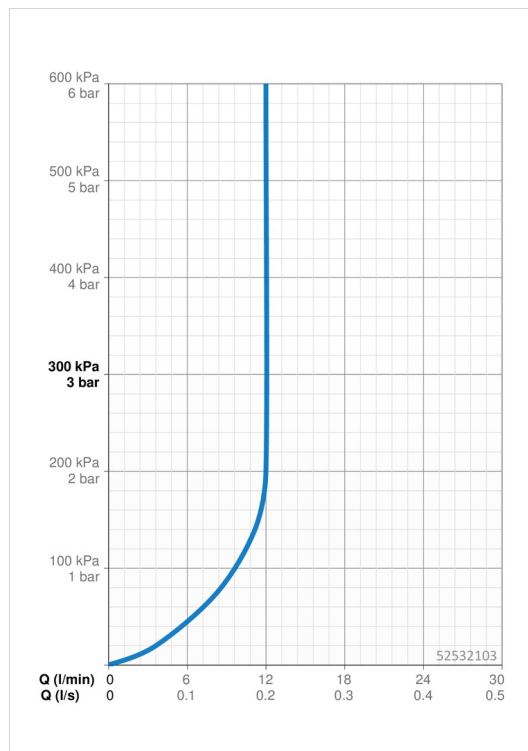

EAN: 4015474092556
static.hansa.com/52532103

- Kuchyňa
- Jednopáková
- Nástenná montáž
- Chróm
- Páka so symbolom teplej a studenej vody, Jedna ovládací páka / rukovät
- Funkcie pre nastavenie maximálnej teploty a prietoku vody, Nastaviteľný obmedzovač teploty vody (súčasť dodávky, možnosť dodatočnej inštalácie)
- $\varnothing$ 35 mm keramická kartuša pre ovládanie teploty a prietoku vody
- Excentrické etážky, Tlmiče
- Telo batérie z mosadze DZR

Technické údaje

Vlastnosti prietoku

Prietok pri tlaku 3 bar (s ovládačom prietoku) **12.0 l/min**

Technické vlastnosti

Veľkosť DN (menovitý rozmer) **DN15**
Dodávka teplej vody **max. +80°C**
Pracovný tlak **0.5-10 bar**
Spojovacia veľkosť **G3/4**
Vzdialenosť na inštaláciu **cc150 ± 15 mm**
Projection **232 mm**
Materiál **Mosadz**

Predpisy

Norma EN **EN 817**
Trieda hlučnosti **I (ISO 3822)**

Schválenia a Prehlásenia

DVGW **NW-6506CN0319**
ABP **P-IX 28937/IA**
SVGW **1104-5843**