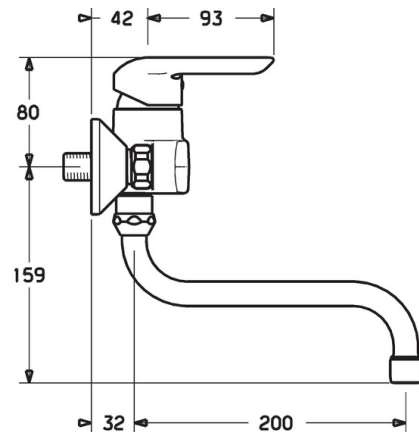

EAN: 4015474092556
static.hansa.com/52532103

- Kuchyňa
- Jednopáková
- Nástenná montáž
- Chróm
- Páka so symbolom teplej a studenej vody, Jedna ovládací páka / rukovät
- Funkcie pre nastavenie maximálnej teploty a prietoku vody, Nastaviteľný obmedzovač teploty vody (súčasť dodávky, možnosť dodatočnej inštalácie)
- \varnothing 35 mm keramická kartuša pre ovládanie teploty a prietoku vody
- Excentrické etážky, Tlmiče
- Telo batérie z mosadze DZR

Technické údaje

Vlastnosti prietoku

Prietok pri tlaku 3 bar (s ovládačom prietoku) **12.0 l/min**

Technické vlastnosti

Veľkosť DN (menovitý rozmer) **DN15**
 Dodávka teplej vody **max. +80°C**
 Pracovný tlak **0.5-10 bar**
 Spojovacia veľkosť **G3/4**
 Vzdialenosť na inštaláciu **cc150 ± 15 mm**
 Projection **232 mm**
 Materiál **Mosadz**

Predpisy

Norma EN **EN 817**
 Trieda hlučnosti **I (ISO 3822)**

Schválenia a Prehlásenia

DVGW **NW-6506CN0319**
 ABP **P-IX 28937/IA**
 SVGW **1104-5843**

Náhradné diely

SP52532103

Název	Kód
1 Ovládacía rukoväť	59914629
1 Ovládacía rukoväť	59913903
1.1 Skrutka, M5x8, SW2.5	59904755
1.3 Záslepka Sívá	59912112
2 Krytka, 33x3 mm	59912504
3 Prítlačná matica, M37x1, AF30	59912111
4 Kartuš, 3.5 Eco	59912324
4.1 Temperature adjustment limiter	59912325
4.3 O-kružok, d 28.24x2.62	59912590
4.4 O-kružok, d 10.10x1.60	59905072
5.1 Pripojovacie matice, G3/4, AF30	59902230
5.2 , G1/2, L, WAF10	59904618
5.3 Tesniaci krúžok, 23.9x15.2x2	59902689
5.6 Vsuvka, G1/2xG3/4	59912233
6 Excentrický, G3/4xG1/2	59904793
6.2 Tlmič	59904792
6.3 Excentrická spojka, G3/4xG1/2, DN15	59910254
7 Aerátor, M22x1 A Ukončené	59902365
7.1 Aerátor, M22/24 A	59902081
8 Výtokové rameno, L=200, G3/4	59911171
8.1 O-kružok, d 13.5x2.75	59910551
N.I. Kľúč, SW30/34	59912108