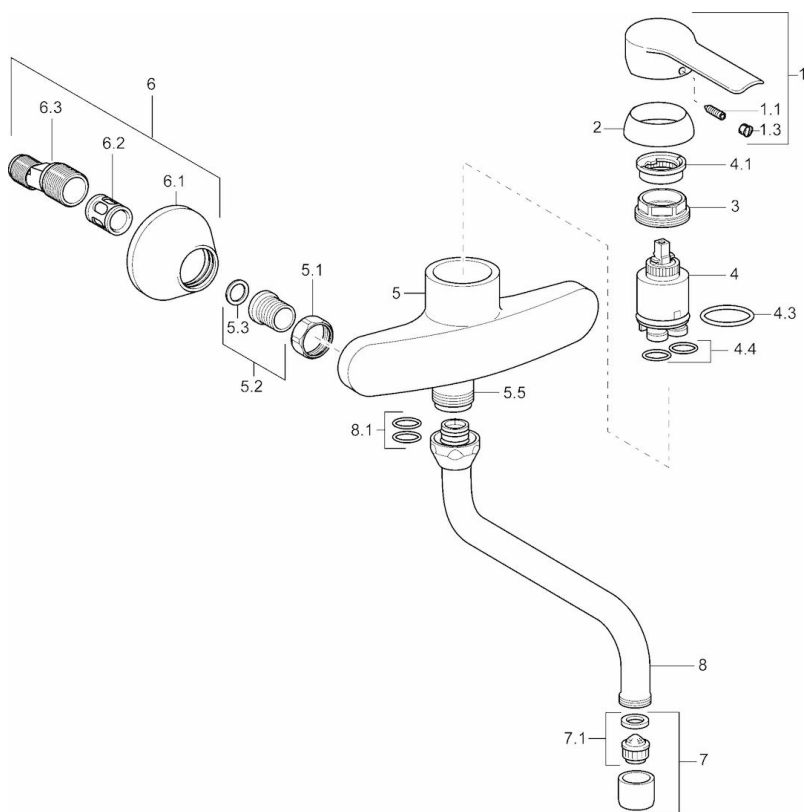

EAN: 4015474092556
static.hansa.com/52532103

- Kuchyňa
- Jednopáková
- Nástenná montáž
- Chróm
- Páka so symbolom teplej a studenej vody, Jedna ovládací páka / rukovät
- Funkcie pre nastavenie maximálnej teploty a prietoku vody, Nastaviteľný obmedzovač teploty vody (súčasť dodávky, možnosť dodatočnej inštalácie)
- \varnothing 35 mm keramická kartuša pre ovládanie teploty a prietoku vody
- Excentrické etážky, Tlmiče
- Telo batérie z mosadze DZR

Technické údaje

Vlastnosti prietoku

Prietok pri tlaku 3 bar (s ovládačom prietoku) **12.0 l/min**

Technické vlastnosti

Veľkosť DN (menovitý rozmer) **DN15**
 Dodávka teplej vody **max. +80°C**
 Pracovný tlak **0.5-10 bar**
 Spojovacia veľkosť **G3/4**
 Vzdialenosť na inštaláciu **cc150 ± 15 mm**
 Projection **232 mm**
 Materiál **Mosadz**

Predpisy

Norma EN **EN 817**
 Trieda hlučnosti **I (ISO 3822)**

Schválenia a Prehlásenia

DVGW **NW-6506CN0319**
 ABP **P-IX 28937/IA**
 SVGW **1104-5843**

Náhradné diely

SP52532103

Název	Kód
1 Ovládacía rukoväť	59914629
1 Ovládacía rukoväť	59913903
1.1 Skrutka, M5x8, SW2.5	59904755
1.3 Záslepka Sívá	59912112
2 Krytka, 33x3 mm	59912504
3 Prítlačná matica, M37x1, AF30	59912111
4 Kartuš, 3.5 Eco	59912324
4.1 Temperature adjustment limiter	59912325
4.3 O-kružok, d 28.24x2.62	59912590
4.4 O-kružok, d 10.10x1.60	59905072
5.1 Pripojovacie matice, G3/4, AF30	59902230
5.2 , G1/2, L, WAF10	59904618
5.3 Tesniaci krúžok, 23.9x15.2x2	59902689
5.6 Vsuvka, G1/2xG3/4	59912233
6 Excentrický, G3/4xG1/2	59904793
6.2 Tlmič	59904792
6.3 Excentrická spojka, G3/4xG1/2, DN15	59910254
7 Aerátor, M22x1 A Ukončené	59902365
7.1 Aerátor, M22/24 A	59902081
8 Výtokové rameno, L=200, G3/4	59911171
8.1 O-kružok, d 13.5x2.75	59910551
N.I. Kľúč, SW30/34	59912108