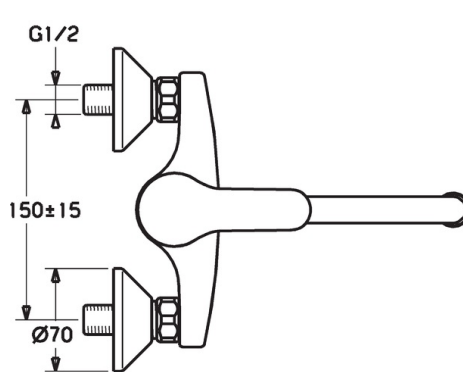

EAN: 4015474092556
static.hansa.com/52532103

- Kuchyňa
- Jednopáková
- Nástenná montáž
- Chróm
- Páka so symbolom teplej a studenej vody, Jedna ovládací páka / rukovät
- Funkcie pre nastavenie maximálnej teploty a prietoku vody, Nastaviteľný obmedzovač teploty vody (súčasť dodávky, možnosť dodatočnej inštalácie)
- \varnothing 35 mm keramická kartuša pre ovládanie teploty a prietoku vody
- Excentrické etážky, Tlmiče
- Telo batérie z mosadze DZR

Technické údaje

Vlastnosti prietoku

Prietok pri tlaku 3 bar (s ovládačom prietoku) **12.0 l/min**

Technické vlastnosti

Veľkosť DN (menovitý rozmer) **DN15**
 Dodávka teplej vody **max. +80°C**
 Pracovný tlak **0.5-10 bar**
 Spojovacia veľkosť **G3/4**
 Vzdialenosť na inštaláciu **cc150 ± 15 mm**
 Projection **232 mm**
 Materiál **Mosadz**

Predpisy

Norma EN **EN 817**
 Trieda hlučnosti **I (ISO 3822)**

Schválenia a Prehlásenia

DVGW **NW-6506CN0319**
 ABP **P-IX 28937/IA**
 SVGW **1104-5843**

Náhradné diely

SP52532103

Název	Kód
1 Ovládacía rukoväť	59914629
1 Ovládacía rukoväť	59913903
1.1 Skrutka, M5x8, SW2.5	59904755
1.3 Záslepka Sívá	59912112
2 Krytka, 33x3 mm	59912504
3 Prítlačná matica, M37x1, AF30	59912111
4 Kartuš, 3.5 Eco	59912324
4.1 Temperature adjustment limiter	59912325
4.3 O-kružok, d 28.24x2.62	59912590
4.4 O-kružok, d 10.10x1.60	59905072
5.1 Pripojovacie matice, G3/4, AF30	59902230
5.2 , G1/2, L, WAF10	59904618
5.3 Tesniaci krúžok, 23.9x15.2x2	59902689
5.6 Vsuvka, G1/2xG3/4	59912233
6 Excentrický, G3/4xG1/2	59904793
6.2 Tlmič	59904792
6.3 Excentrická spojka, G3/4xG1/2, DN15	59910254
7 Aerátor, M22x1 A Ukončené	59902365
7.1 Aerátor, M22/24 A	59902081
8 Výtokové rameno, L=200, G3/4	59911171
8.1 O-kružok, d 13.5x2.75	59910551
N.I. Kľúč, SW30/34	59912108