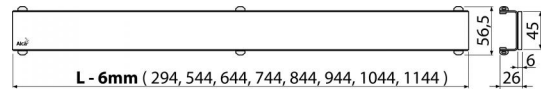

GL1204-550

GLASS – Rošt pre líniový podlahový žlab, sklo-čierna

Použitie

Pre podlahové žľaby ALCA: APZ6, APZ106, APZ1006, APZ1106, APZ16, APZ116, APZ1016, APZ1116

Vlastnosti

- Materiál: sklo, nerezová oceľ DIN 1.4301
- Základom je nerezový U-profil, na ktorom je nalepená leštená masívna doska z kaleného skla

Rozsah dodávky

- Demontážny háčik
- Plastová podpierka roštu
- Rošt

Objednací kód, Logistické informácie

Kód	EAN	Hmotnosť (kus | balenie | paleta)	Rozmer (kus | balenie)	Množstvo (balenie | paleta)
GL1204-550	8595580508456	550 mm 1,0860 | 0,0000 | 0,0000 kg	800x0xØ60 | – mm	1 | – ps

Záruky	Colný kód	Normy
2/3 rokov	73269098	EN 1253

Technické parametre

- Trieda zaťaženia H15 150 kg