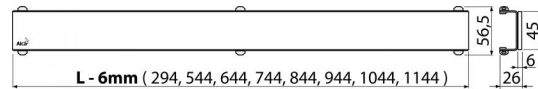

GL1204-1050

GLASS – Rošt pre líniový podlahový žlab, sklo-čierna

Použitie

Pre podlahové žľaby ALCA: APZ6, APZ106, APZ1006, APZ1106, APZ16, APZ116, APZ1016, APZ1116

Vlastnosti

- Materiál: sklo, nerezová oceľ DIN 1.4301
- Základom je nerezový U-profil, na ktorom je nalepená leštená masívna doska z kaleného skla

Rozsah dodávky

- Demontážny háčik
- Plastová podpierka roštu
- Rošt

Objednací kód, Logistické informácie

Kód	EAN	Hmotnosť (kus | balenie | paleta)	Rozmer (kus | balenie)	Množstvo (balenie | paleta)
GL1204-1050	8595580508609	1050 mm 1,8882 | 0,0000 | 0,0000 kg	1200x0xØ60 | – mm	1 | – ps

Záruky	Colný kód	Normy
2/3 rokov	73269098	EN 1253

Technické parametre

- Trieda zaťaženia H15 150 kg