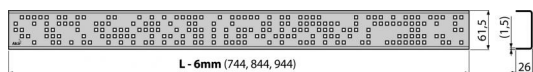

CODE-750M

Rošt pre líniový podlahový žlab, nerez-mat

**Použitie****Vlastnosti**

- Materiál: nerezová oceľ AISI 304, DIN 1.4301
- Povrch: nerez mat

Rozsah dodávky

- Demontážny háčik
- Plastová vymedzovacia opierka
- Rošt

Objednací kód, Logistické informácie

Kód	EAN	Hmotnosť (kus balenie paleta)	Rozmer (kus balenie)	Množstvo (balenie paleta)	
CODE-750M	8595580551957	750 mm	0,8747 0,0000 0,0000 kg	755x76x40 mm	1 - ps

Záruky	Colný kód	Normy
2/3 rokov	73269098	EN 1253