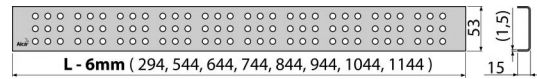

CUBE-550L

Rošt pre líniový podlahový žlab, nerez-lesk

Použitie

Pre podlahové žľaby ALCA: APZ1, APZ101, APZ1001, APZ1101, APZ4, APZ104, APZ1004, APZ1104, APZ12, APZ22, APZ2012, APZ2022

Vlastnosti

- Materiál: nerezová oceľ AISI 304, DIN 1.4301
- Povrch: nerez lesk

Rozsah dodávky

- Demontážny háčik
- Plastová vymedzovacia opierka
- Rošt

Objednací kód, Logistické informácie

Kód	EAN	Hmotnosť (kus | balenie | paleta)	Rozmer (kus | balenie)	Množstvo (balenie | paleta)
CUBE-550L	8594045939545	550 mm 0,5098 | 0,0000 | 0,0000 kg	590×20×55 | – mm	1 | – ps

Záruky	Colný kód	Normy
2/3 rokov	73269098	EN 1253

Technické parametre

- Trieda zaťaženia K3 300 kg