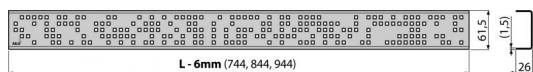

**CODE-850M**

Rošt pre líniový podlahový žlab, nerez-mat

**Použitie****Vlastnosti**

- Materiál: nerezová oceľ AISI 304, DIN 1.4301
- Povrch: nerez mat

**Rozsah dodávky**

- Demontážny háčik
- Plastová vymedzovacia opierka
- Rošt

**Objednací kód, Logistické informácie**

Kód	EAN	Hmotnosť (kus   balenie   paleta)	Rozmer (kus   balenie)	Množstvo (balenie   paleta)
CODE-850M	8595580551995	850 mm 1,2000   0,0000   0,0000 kg	855x76x40   mm	1   - ps