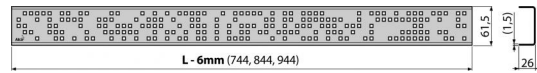

**CODE-950M**

Rošt pre líniový podlahový žlab, nerez-mat

**Použitie****Vlastnosti**

- Materiál: nerezová oceľ AISI 304, DIN 1.4301
- Povrch: nerez mat

**Rozsah dodávky**

- Demontážny háčik
- Plastová vymedzovacia opierka
- Rošt

**Objednací kód, Logistické informácie**

Kód	EAN	Hmotnosť (kus   balenie   paleta)	Rozmer (kus   balenie)	Množstvo (balenie   paleta)
CODE-950M	8595580552039	950 mm 1,0747   0,0000   0,0000 kg	955x76x40   mm	1   - ps