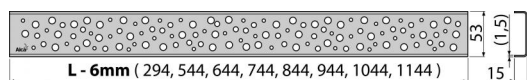

# BUBLE-650L

Rošt pre líniový podlahový žlab, nerez-lesk