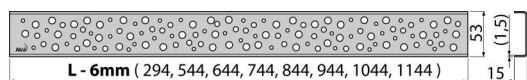

BUBLE-950L

Rošt pre líniový podlahový žlab, nerez-lesk

Použitie

Pre podlahové žľaby ALCA: APZ1, APZ101, APZ1001, APZ1101, APZ4, APZ104, APZ1004, APZ1104, APZ12, APZ22, APZ2012, APZ2022

Vlastnosti

- Materiál: nerezová oceľ AISI 304, DIN 1.4301
- Povrch: nerez lesk

Rozsah dodávky

- Demontážny háčik
- Plastová vymedzovacia opierka
- Rošt

Objednací kód, Logistické informácie

Kód	EAN	Hmotnosť (kus balenie paleta)	Rozmer (kus balenie)	Množstvo (balenie paleta)
BUBLE-950L	8594045939682	950 mm 0,8922 0,0000 0,0000 kg	990×20×55 – mm	1 – ps