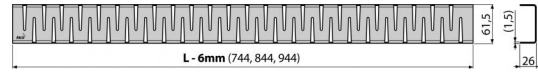

ZIP-850M

Rošt pre líniový podlahový žlab, nerez-mat

Použitie

Vlastnosti

- Materiál: nerezová oceľ AISI 304, DIN 1.4301
- Povrch: nerez mat

Rozsah dodávky

- Demontážny háčik
- Plastová vymedzovacia opierka
- Rošt

Objednací kód, Logistické informácie

Kód	EAN	Hmotnosť (kus balenie paleta)	Rozmer (kus balenie)	Množstvo (balenie paleta)
ZIP-850M	8595580552114	850 mm 0,9100 0,0000 0,0000 kg	855x76x40 mm	1 - ps

Záruky	Colný kód	Normy
2/3 rokov	73269098	EN 1253