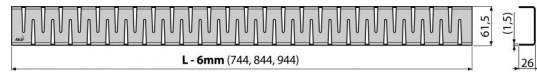

ZIP-950M

Rošt pre líniový podlahový žlab, nerez-mat

Použitie

Vlastnosti

- Materiál: nerezová oceľ AISI 304, DIN 1.4301
- Povrch: nerez mat

Rozsah dodávky

- Demontážny háčik
- Plastová vymedzovacia opierka
- Rošt

Objednací kód, Logistické informácie

Kód	EAN	950 mm	Hmotnosť (kus balenie paleta)	Rozmer (kus balenie)	Množstvo (balenie paleta)
ZIP-950M	8595580552152		1,0147 0,0000 0,0000 kg	955×76×40 mm	1 - ps

Záruky	Colný kód	Normy
2/3 rokov	73269098	EN 1253

Technické parametre

- Trieda zaťaženia K3 300 kg