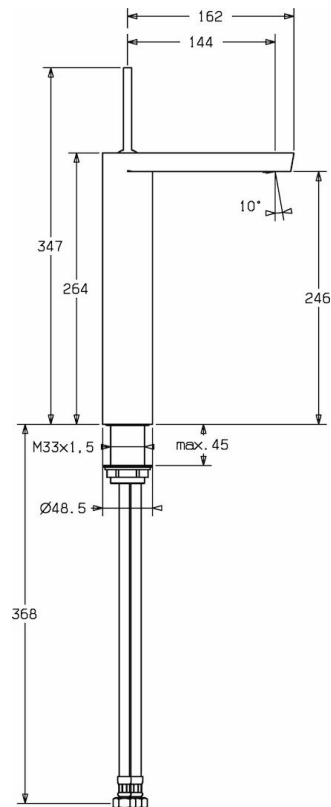

Technické údaje

Vlastnosti prietoku

Prietok pri tlaku 3 bar **9.0 l/min**

Technické vlastnosti

Veľkosť DN (menovitý rozmer) **DN15**
 Dodávka teplej vody **max. +80°C**
 Pracovný tlak **1-10 bar**
 Materiál **Mosadz**

Predpisy

Norma EN **EN 817**
 Trieda hlučnosti **I (ISO 3822)**

Náhradné diely

SP57112201

	Názov	Kód
1	Ovládacia rukoväť	59913090
1.1	Spring clip	59913091
2	Dekoratívne krúžok	59913088
2.1	O-krúžok, d 40x2	59911507
3	Upevňovacia skrutka, M44x1 AF34	59913089
3.1	Socket wrench, SW34	59913092
3.2	Dištančný krúžok	59913096
4	Kartuš, 3.5 Joystick	59913051
4.1	Spacer sleeve	59913093
4.4	O-krúžok, d 10.10x1.60	59905072
4.5	O-krúžok, d 28.24x2.62	59912590
5.1	Tesnenie sada Ukončené	59913251
5.3	O-krúžok, 34x2	59912533
5.6	Podložka	59910008
5.9	Upevňovací set Ukončené	59913250
5.10	Pripájacie hadičky Ukončené	59913253
5.11	Pripájacie hadičky, M10x1M14x1, L=800	59913252
5.12	O-krúžok, d 7.65x1.78	59902337
5.13	Spätný ventil, G3/8	59913254
6	Aerator, M24x1 A	59913255
6.1	Kľúč k perlátora, M24x1	59913134
9	Retainer	59906600
N.I.	Upevňovací set	59913479