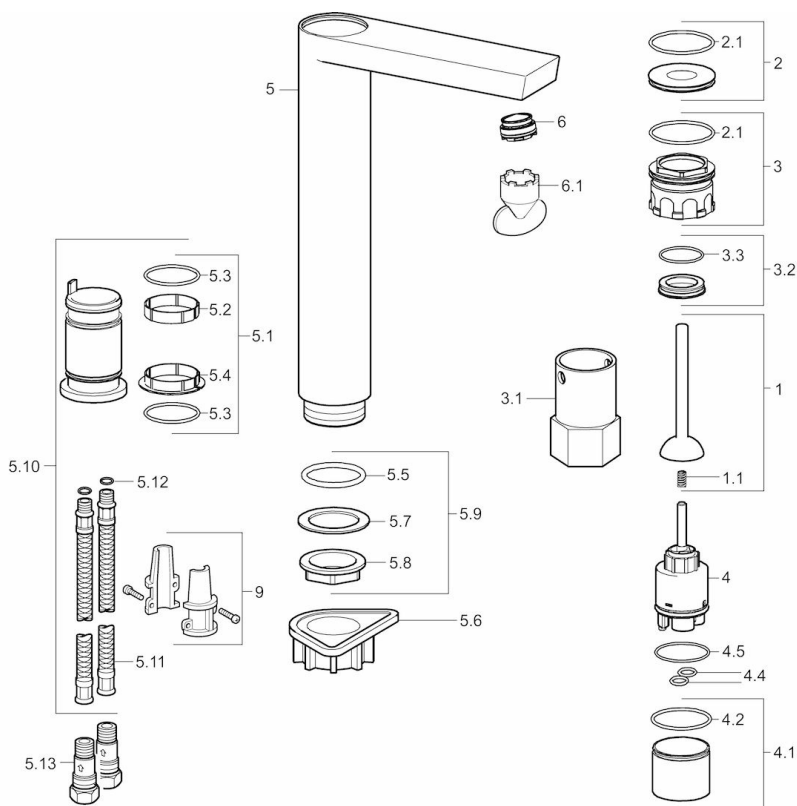

Technické údaje

Vlastnosti prietoku

Prietok pri tlaku 3 bar **9.0 l/min**

Technické vlastnosti

Veľkosť DN (menovitý rozmer) **DN15**
 Dodávka teplej vody **max. +80°C**
 Pracovný tlak **1-10 bar**
 Materiál **Mosadz**

Predpisy

Norma EN **EN 817**
 Trieda hlučnosti **I (ISO 3822)**

Náhradné diely

SP57112201

	Názov	Kód
1	Ovládacia rukoväť	59913090
1.1	Spring clip	59913091
2	Dekoratívne krúžok	59913088
2.1	O-krúžok, d 40x2	59911507
3	Upevňovacia skrutka, M44x1 AF34	59913089
3.1	Socket wrench, SW34	59913092
3.2	Dištančný krúžok	59913096
4	Kartuš, 3.5 Joystick	59913051
4.1	Spacer sleeve	59913093
4.4	O-krúžok, d 10.10x1.60	59905072
4.5	O-krúžok, d 28.24x2.62	59912590
5.1	Tesnenie sada Ukončené	59913251
5.3	O-krúžok, 34x2	59912533
5.6	Podložka	59910008
5.9	Upevňovací set Ukončené	59913250
5.10	Pripájacie hadičky Ukončené	59913253
5.11	Pripájacie hadičky, M10x1M14x1, L=800	59913252
5.12	O-krúžok, d 7.65x1.78	59902337
5.13	Spätný ventil, G3/8	59913254
6	Aerator, M24x1 A	59913255
6.1	Kľúč k perlátora, M24x1	59913134
9	Retainer	59906600
N.I.	Upevňovací set	59913479