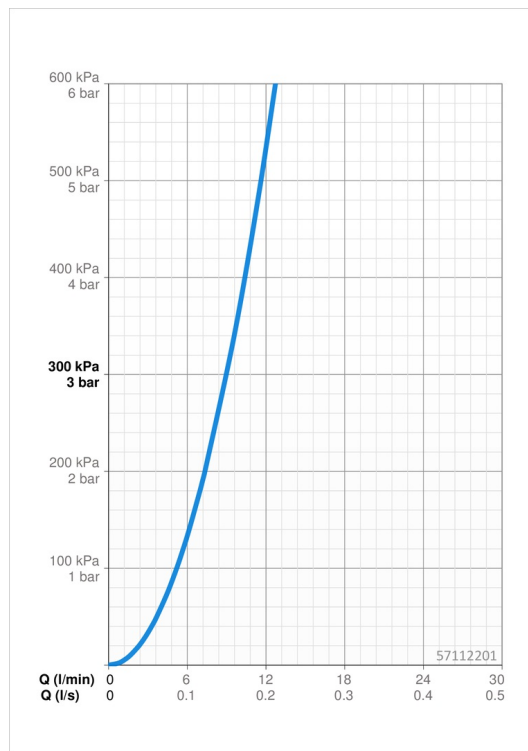

Predpisy

Norma EN **EN 817**
Trieda hlučnosti **I (ISO 3822)**