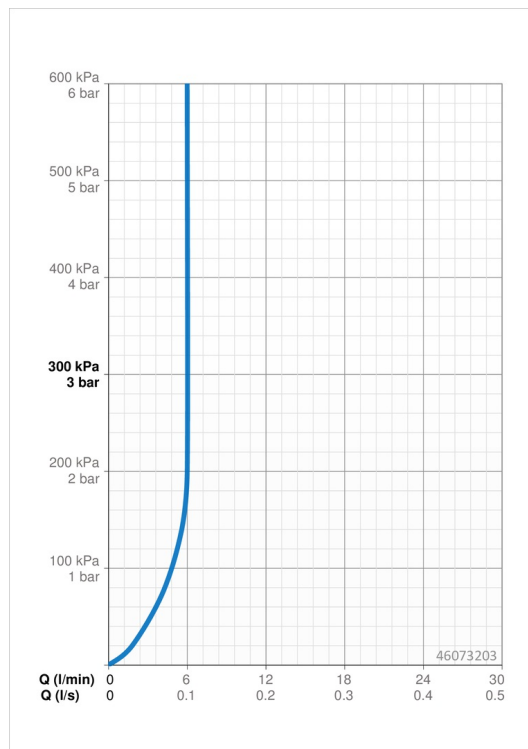

EAN: 4015474238053
static.hansa.com/46073203

- Bidet
- Jednopáková
- Stojanková
- Chróm
- Pevné výtokové rameno
- PCA® - aerátor s konštantným prietokom vody aj pri kolísaní tlaku, Aerátor s kľbovým čapom a možnosťou nastavenia smeru prúdu vody
- Páka so symbolom teplej a studenej vody, Jedna ovládacia páka / rukoväť
- Odtoková garnitúra s tiahlom
- Funkcie pre nastavenie maximálnej teploty a prietoku vody, Nastaviteľný obmedzovač teploty vody (súčasť dodávky, možnosť dodatočnej inštalácie)
- ϕ 35 mm keramická kartuša pre ovládanie teploty a prietoku vody
- Flexibilné pripojovacie hadičky
- Telo batérie z mosadze DZR, Montážny systém Rapid

Technické údaje

Vlastnosti prietoku

Prietok pri tlaku 3 bar (s ovládačom prietoku) **6.0 l/min**

Technické vlastnosti

Velkosť DN (menovitý rozmer) **DN15**
Dodávka teplej vody **max. +80°C**
Pracovný tlak **100 - 1000 kpa**
Spojovacia veľkosť **G3/8**
Projection **102 mm**
Materiál **Mosadz**

Predpisy

Norma EN **EN 817**
Trieda hlučnosti **I (ISO 3822)**

Schválenia a Prehlásenia

KIWA **K6116/08**
CSTB **322-M1-20/1**