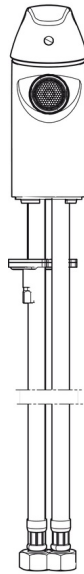

EAN: 4015474238053
static.hansa.com/46073203

- Bidet
- Jednopáková
- Stojanková
- Chróm
- Pevné výtokové rameno
- PCA® - aerátor s konštantným prietokom vody aj pri kolísaní tlaku, Aerátor s kľbovým čapom a možnosťou nastavenia smeru prúdu vody
- Páka so symbolom teplej a studenej vody, Jedna ovládacia páka / rukoväť
- Odtoková garnitúra s tiahlom
- Funkcie pre nastavenie maximálnej teploty a prietoku vody, Nastaviteľný obmedzovač teploty vody (súčasť dodávky, možnosť dodatočnej inštalácie)
- ϕ 35 mm keramická kartuša pre ovládanie teploty a prietoku vody
- Flexibilné pripojovacie hadičky
- Telo batérie z mosadze DZR, Montážny systém Rapid

Technické údaje

Vlastnosti prietoku

Prietok pri tlaku 3 bar (s ovládačom prietoku) **6.0 l/min**

Technické vlastnosti

Velkosť DN (menovitý rozmer) **DN15**
 Dodávka teplej vody **max. +80°C**
 Pracovný tlak **100 - 1000 kpa**
 Spojovacia veľkosť **G3/8**
 Projection **102 mm**
 Materiál **Mosadz**

Predpisy

Norma EN **EN 817**
 Trieda hlučnosti **I (ISO 3822)**

Schválenia a Prehlásenia

KIWA **K6116/08**
 CSTB **322-M1-20/1**

Náhradné diely

SP46073203

Název	Kód
01 Ovládací rukoväť	59913678
02 Krytka, 33x3 mm	59912504
03 Prítlačná matica, M40x1, SW30	59913210
04 Temperature adjustment limiter	59912325
05 Kartuš, 3.5 Classic	59913075
06 Upevňovací set	59912113
07 Gumové tesnenie	59914591
08 Aerátor, M24x1, 6 l/min	59913727
09 Ball joint for bidet faucet	59910952
10 Ovládací tiahlo	59913214
N.I. Vypúšťací ventil umývadla	59904620
N.I. Kľúč, SW30/34	59912108
N.I. Flexibilná hadička, L=430, G3/8-M10x1	59912515
N.I. Vypúšťací ventil umývadla, (2019-)	59914764