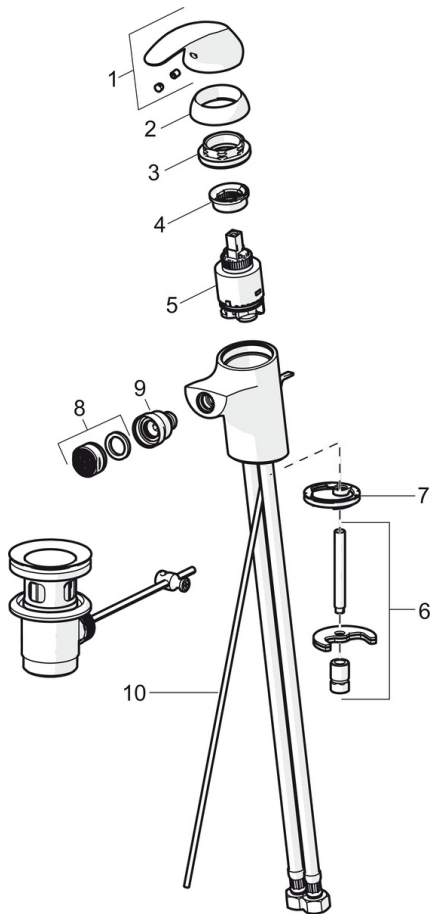

EAN: 4015474238053
static.hansa.com/46073203

- Bidet
- Jednopáková
- Stojanková
- Chróm
- Pevné výtokové rameno
- PCA® - aerátor s konštantným prietokom vody aj pri kolísaní tlaku, Aerátor s kľbovým čapom a možnosťou nastavenia smeru prúdu vody
- Páka so symbolom teplej a studenej vody, Jedna ovládacia páka / rukoväť
- Odtoková garnitúra s tiahlom
- Funkcie pre nastavenie maximálnej teploty a prietoku vody, Nastaviteľný obmedzovač teploty vody (súčasť dodávky, možnosť dodatočnej inštalácie)
- ϕ 35 mm keramická kartuša pre ovládanie teploty a prietoku vody
- Flexibilné pripojovacie hadičky
- Telo batérie z mosadze DZR, Montážny systém Rapid

Technické údaje

Vlastnosti prietoku

Prietok pri tlaku 3 bar (s ovládačom prietoku) **6.0 l/min**

Technické vlastnosti

Velkosť DN (menovitý rozmer) **DN15**
 Dodávka teplej vody **max. +80°C**
 Pracovný tlak **100 - 1000 kpa**
 Spojovacia veľkosť **G3/8**
 Projection **102 mm**
 Materiál **Mosadz**

Predpisy

Norma EN **EN 817**
 Trieda hlučnosti **I (ISO 3822)**

Schválenia a Prehlásenia

KIWA **K6116/08**
 CSTB **322-M1-20/1**

Náhradné diely

SP46073203

Název	Kód
01 Ovládací rukoväť	59913678
02 Krytka, 33x3 mm	59912504
03 Prítlačná matica, M40x1, SW30	59913210
04 Temperature adjustment limiter	59912325
05 Kartuš, 3.5 Classic	59913075
06 Upevňovací set	59912113
07 Gumové tesnenie	59914591
08 Aerátor, M24x1, 6 l/min	59913727
09 Ball joint for bidet faucet	59910952
10 Ovládací tiahlo	59913214
N.I. Vypúšťací ventil umývadla	59904620
N.I. Kľúč, SW30/34	59912108
N.I. Flexibilná hadička, L=430, G3/8-M10x1	59912515
N.I. Vypúšťací ventil umývadla, (2019-)	59914764