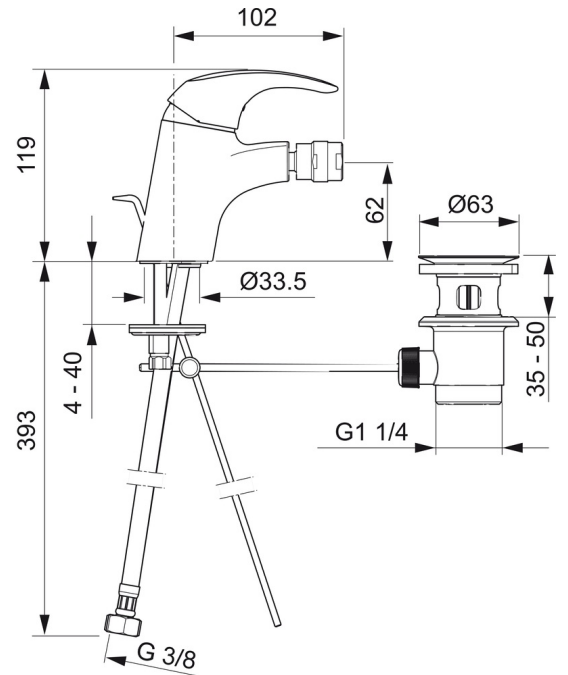

EAN: 4015474238053
static.hansa.com/46073203

- Bidet
- Jednopáková
- Stojanková
- Chróm
- Pevné výtokové rameno
- PCA® - aerátor s konštantným prietokom vody aj pri kolísaní tlaku, Aerátor s kľbovým čapom a možnosťou nastavenia smeru prúdu vody
- Páka so symbolom teplej a studenej vody, Jedna ovládacia páka / rukoväť
- Odtoková garnitúra s tiahlom
- Funkcie pre nastavenie maximálnej teploty a prietoku vody, Nastaviteľný obmedzovač teploty vody (súčasť dodávky, možnosť dodatočnej inštalácie)
- ϕ 35 mm keramická kartuša pre ovládanie teploty a prietoku vody
- Flexibilné pripojovacie hadičky
- Telo batérie z mosadze DZR, Montážny systém Rapid

Technické údaje

Vlastnosti prietoku

Prietok pri tlaku 3 bar (s ovládačom prietoku) **6.0 l/min**

Technické vlastnosti

Velkosť DN (menovitý rozmer) **DN15**
 Dodávka teplej vody **max. +80°C**
 Pracovný tlak **100 - 1000 kpa**
 Spojovacia veľkosť **G3/8**
 Projection **102 mm**
 Materiál **Mosadz**

Predpisy

Norma EN **EN 817**
 Trieda hlučnosti **I (ISO 3822)**

Schválenia a Prehlásenia

KIWA **K6116/08**
 CSTB **322-M1-20/1**

Náhradné diely

SP46073203

Název	Kód
01 Ovládací rukoväť	59913678
02 Krytka, 33x3 mm	59912504
03 Prítlačná matica, M40x1, SW30	59913210
04 Temperature adjustment limiter	59912325
05 Kartuš, 3.5 Classic	59913075
06 Upevňovací set	59912113
07 Gumové tesnenie	59914591
08 Aerátor, M24x1, 6 l/min	59913727
09 Ball joint for bidet faucet	59910952
10 Ovládací tiahlo	59913214
N.I. Vypúšťací ventil umývadla	59904620
N.I. Kľúč, SW30/34	59912108
N.I. Flexibilná hadička, L=430, G3/8-M10x1	59912515
N.I. Vypúšťací ventil umývadla, (2019-)	59914764