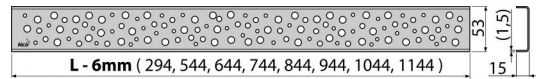

BUBLE-850M

Rošt pre líniový podlahový žlab, nerez-mat

**Použitie**

Pre podlahové žľaby ALCA: APZ1, APZ101, APZ1001, APZ1101, APZ4, APZ104, APZ1004, APZ1104, APZ12, APZ22, APZ2012, APZ2022

Vlastnosti

- Materiál: nerezová oceľ AISI 304, DIN 1.4301
- Povrch: nerez mat

Rozsah dodávky

- Demontážny háčik
- Plastová vymedzovacia opierka
- Rošt

Objednací kód, Logistické informácie

Kód	EAN	Hmotnosť (kus balenie paleta)	Rozmer (kus balenie)	Množstvo (balenie paleta)
BUBLE-850M	8594045939675	850 mm 0,7895 0,0000 0,0000 kg	890×20×55 – mm	1 – ps