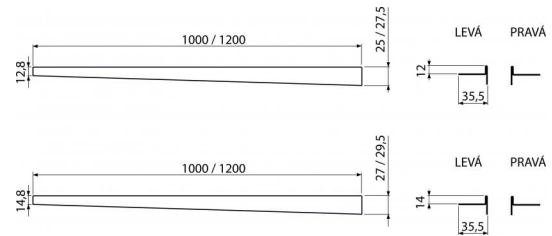

**APZ903M/1000**

Nerezová lišta pre spádovanú podlahu, ľavá

**Použitie**

Pre prechod vzniknutý počas výstavby sprchovacieho kúta medzi spádovanou a nespádovanou časťou podlahy, hrúbka dlažby 12 mm

**Vlastnosti**

- Materiál: nerezová oceľ AISI 304, DIN 1.4301
- Možnosť skrátenia ručnou pílkou
- Povrchová úprava: mat

**Rozsah dodávky**

- Lišta

**Objednací kód, Logistické informácie**

Kód	EAN	Hmotnosť (kus   balenie   paleta)	Rozmer (kus   balenie)	Množstvo (balenie   paleta)
APZ903M/1000	8595580502812	0,3500   0,0000   0,0000 kg	1000×36×29,5   – mm	1   – ps

**Záruky**      **Colný kód**  
2/5 rokov      73269098

**Technické parametre**

- Výška lemu 14 mm