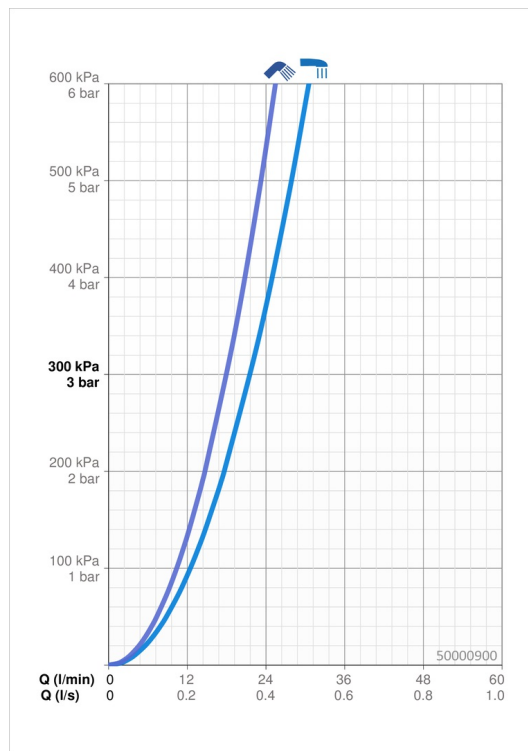

EAN: 4057304011726
static.hansa.com/50000900

- Sprcha a vaňa
- Podomietková
- Podomietková inštalácia
- Funkcie pre nastavenie maximálnej teploty a prietoku vody, Nastaviteľný obmedzovač teploty vody (súčasť dodávky, možnosť dodatočnej inštalácie)
- $\varnothing$ 35 mm keramická kartuša pre ovládanie teploty a prietoku vody
- Telo batérie z mosadze DZR

Technické údaje

Vlastnosti prietoku

Prietok pri tlaku 3 bar **21.6 / 18.0 l/min**

Technické vlastnosti

Veľkosť DN (menovitý rozmer) **DN15**
Dodávka teplej vody **max. +80°C**
Pracovný tlak **1-10 bar**
Spojovacia veľkosť **G1/2**
Materiál **Mosadz**

Predpisy

Norma EN **EN 817**