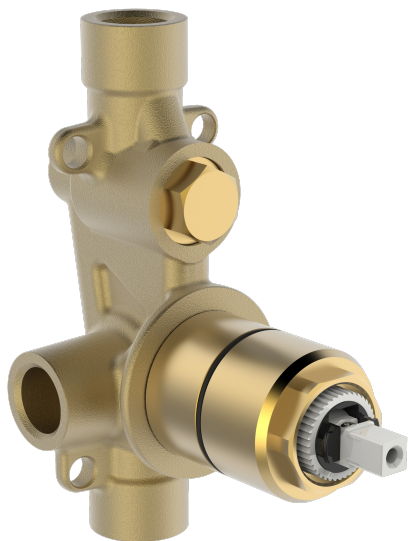

EAN: 4057304011726
static.hansa.com/50000900

- Sprcha a vaňa
- Podomietková
- Podomietková inštalácia
- Funkcie pre nastavenie maximálnej teploty a prietoku vody, Nastaviteľný obmedzovač teploty vody (súčasť dodávky, možnosť dodatočnej inštalácie)
- \varnothing 35 mm keramická kartuša pre ovládanie teploty a prietoku vody
- Telo batérie z mosadze DZR

Technické údaje

Vlastnosti prietoku

Prietok pri tlaku 3 bar **21.6 / 18.0 l/min**

Technické vlastnosti

Veľkosť DN (menovitý rozmer) **DN15**
 Dodávka teplej vody **max. +80°C**
 Pracovný tlak **1-10 bar**
 Spojovacia veľkosť **G1/2**
 Materiál **Mosadz**

Predpisy

Norma EN **EN 817**

Náhradné diely

SP50000900

Názov	Kód
01 Kartuš, 3,5 Classic	59913075