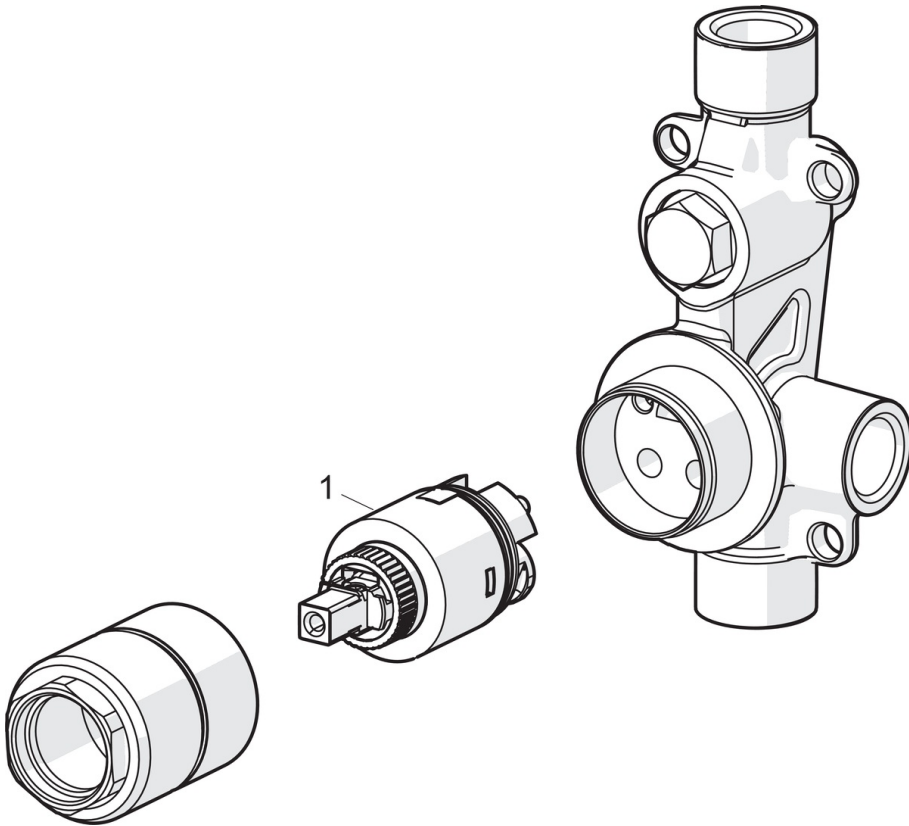

EAN: 4057304011726
static.hansa.com/50000900

- Sprcha a vaňa
- Podomietková
- Podomietková inštalácia
- Funkcie pre nastavenie maximálnej teploty a prietoku vody, Nastaviteľný obmedzovač teploty vody (súčasť dodávky, možnosť dodatočnej inštalácie)
- \varnothing 35 mm keramická kartuša pre ovládanie teploty a prietoku vody
- Telo batérie z mosadze DZR

Technické údaje

Vlastnosti prietoku

Prietok pri tlaku 3 bar **21.6 / 18.0 l/min**

Technické vlastnosti

Veľkosť DN (menovitý rozmer) **DN15**
 Dodávka teplej vody **max. +80°C**
 Pracovný tlak **1-10 bar**
 Spojovacia veľkosť **G1/2**
 Materiál **Mosadz**

Predpisy

Norma EN **EN 817**

Náhradné diely

SP50000900

Názov	Kód
01 Kartuš, 3,5 Classic	59913075