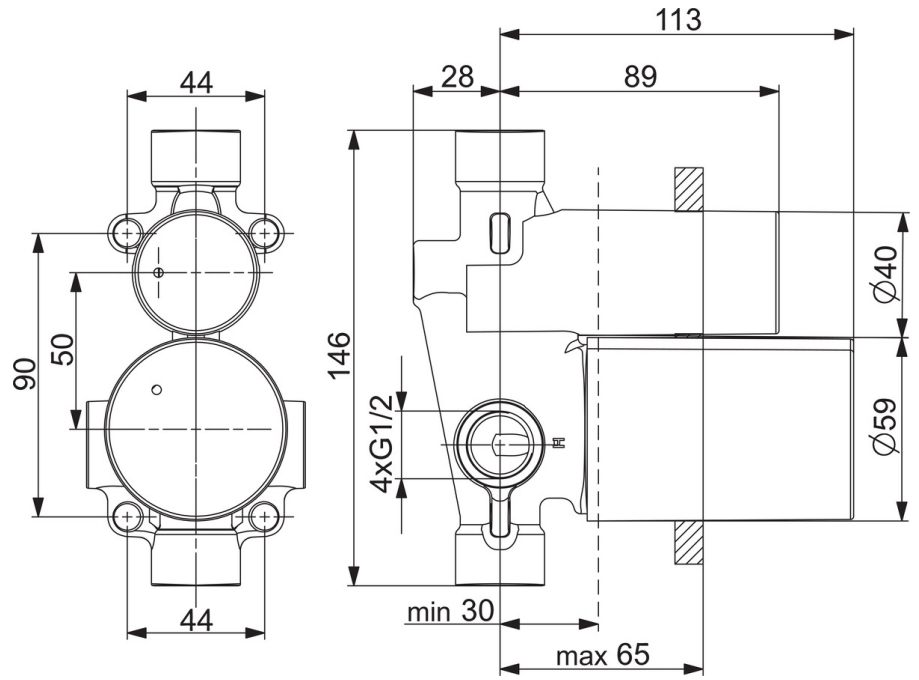

EAN: 4057304011726
static.hansa.com/50000900

- Sprcha a vaňa
- Podomietková
- Podomietková inštalácia
- Funkcie pre nastavenie maximálnej teploty a prietoku vody, Nastaviteľný obmedzovač teploty vody (súčasť dodávky, možnosť dodatočnej inštalácie)
- \varnothing 35 mm keramická kartuša pre ovládanie teploty a prietoku vody
- Telo batérie z mosadze DZR

Technické údaje

Vlastnosti prietoku

Prietok pri tlaku 3 bar **21.6 / 18.0 l/min**

Technické vlastnosti

Veľkosť DN (menovitý rozmer) **DN15**
 Dodávka teplej vody **max. +80°C**
 Pracovný tlak **1-10 bar**
 Spojovacia veľkosť **G1/2**
 Materiál **Mosadz**

Predpisy

Norma EN **EN 817**

Náhradné diely

SP50000900

Názov	Kód
01 Kartuš, 3,5 Classic	59913075