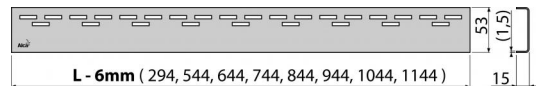

HOPE-950L

Rošt pre líniový podlahový žlab, nerez-lesk

Použitie

Pre podlahové žľaby ALCA: APZ1, APZ101, APZ1001, APZ1101, APZ4, APZ104, APZ1004, APZ1104, APZ12, APZ22, APZ2012, APZ2022

Vlastnosti

- Materiál: nerezová oceľ AISI 304, DIN 1.4301
- Povrch: nerez lesk

Rozsah dodávky

- Demontážny háčik
- Plastová vymedzovacia opierka
- Rošt

Objednací kód, Logistické informácie

Kód	EAN	Hmotnosť (kus | balenie | paleta)	Rozmer (kus | balenie)	Množstvo (balenie | paleta)
HOPE-950L	8594045932669	950 mm 0,9112 | 0,0000 | 0,0000 kg	990×20×55 | – mm	1 | – ps

Záruky	Colný kód	Normy
2/3 rokov	73269098	EN 1253

Technické parametre

- Trieda zaťaženia K3 300 kg