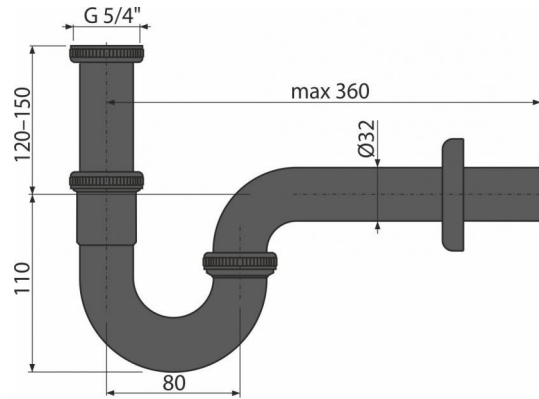

A4320BLACK

Sifón umývadlový „U“ DN32 s prevlečnou maticou 5/4", čierna-mat

Použitie

Pre umývadlo

Vlastnosti

- Farba: čierna-mat
- Materiál: pochrómovaná mosadz s povrchovou úpravou čierna-mat
- Napojenie na odpadovú rúrku Ø32 mm
- Zvýšená odolnosť proti poškrabaniu

Rozsah dodávky

- Matica pre pripojenie umývadlovej výpuste 5/4"
- Rozeta kovová
- Telo sifónu

Objednací kód, Logistické informácie

Kód	EAN	Hmotnosť (kus balenie paleta)	Rozmer (kus balenie)	Množstvo (balenie paleta)
A4320BLACK	8595580558680	0,4197 8,3940 255,0320 kg	350×120×43 590×390×240 mm	20 560 ks

Záruky

2/3 rokov

Colný kód

74182000

Normy

EN 274

Technické parametre

- Prietok 36 l/min
- Tepelný atest 95 °C
- Zápachová uzáverka 62 mm