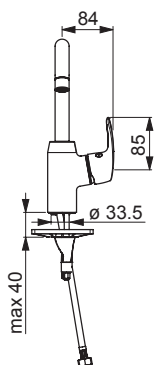

4509 2283

EN 817
50 - 1000 kPa
0.10 l/s (300 kPa)
max. +80°C

mpi.hansa.com/45092283