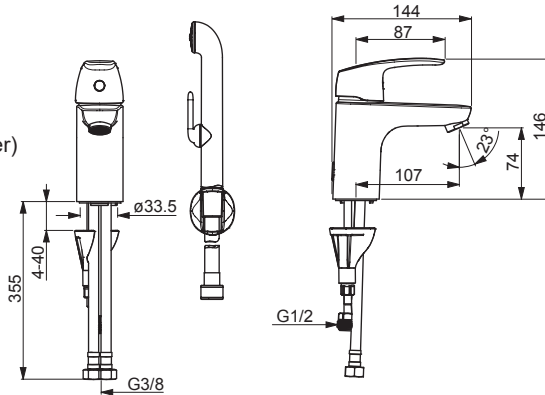

4505 2283

EN 817
50 - 1000 kPa
0.15 l/s (300 kPa)
0.10 l/s (300 kPa w/Controller)
max. +65°C

mpi.hansa.com/45052283