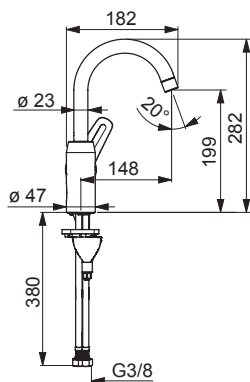

4509 2283

EN 817
50 - 1000 kPa
0.10 l/s (300 kPa)
max. +80°C

mpi.hansa.com/45092283