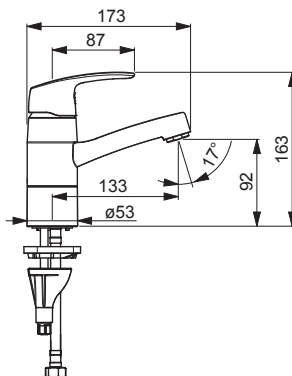

4515 2283

EN 817
50 - 1000 kPa
0.10 l/s (300 kPa)
max. +80°C

mpi.hansa.com/45152283