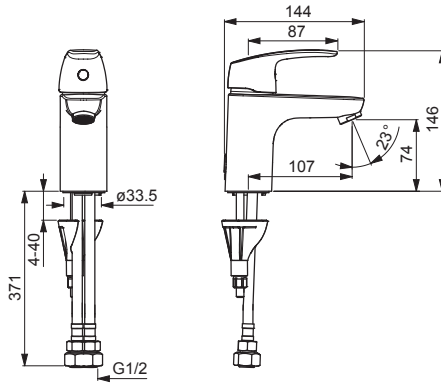

### 4515 2283

EN 817  
50 - 1000 kPa  
0.10 l/s (300 kPa)  
max. +80°C

[mpi.hansa.com/45152283](http://mpi.hansa.com/45152283)

**4506 2283 0037**

EN 817  
 50 - 1000 kPa  
 0.10 l/s (300 kPa w/Controller)  
 max. +80°C