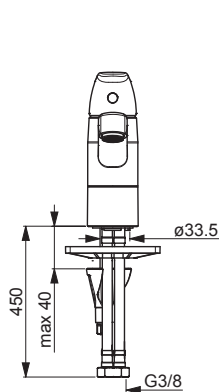

4515 2283

EN 817
50 - 1000 kPa
0.10 l/s (300 kPa)
max. +80°C

mpi.hansa.com/45152283