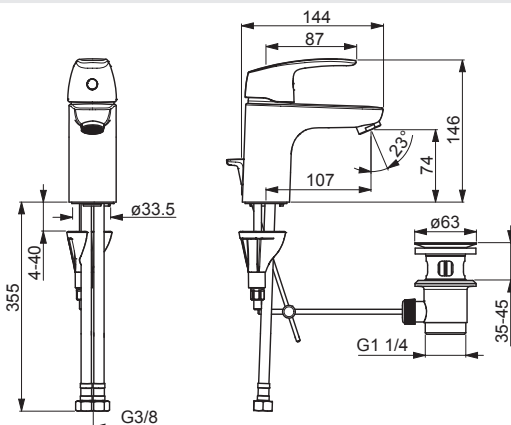

### 4504 2283

EN 817  
50 - 1000 kPa  
0.10 l/s (300 kPa w/Controller)  
max. +80°C

[mpi.hansa.com/45042283](http://mpi.hansa.com/45042283)