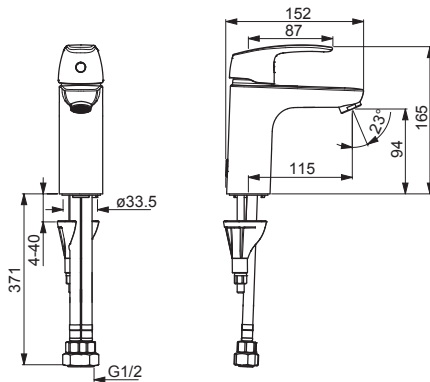

4502 2283 0037

EN 817
50 - 1000 kPa
max. +80°C

mpi.hansa.com/450222830037