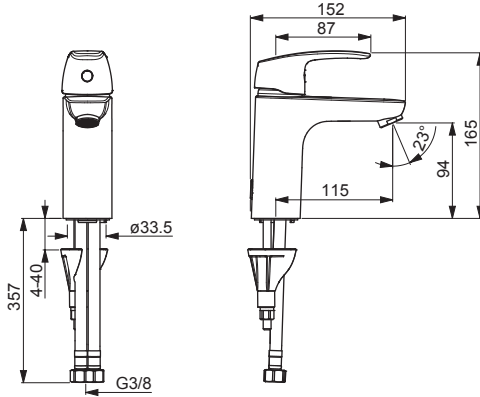

### 4506 2283

EN 817  
50 - 1000 kPa  
0.10 l/s (300 kPa w/Controller)  
max. +80°C

[mpi.hansa.com/45062283](http://mpi.hansa.com/45062283)

**4502 2283**

EN 817  
 50 - 1000 kPa  
 0.10 l/s (300 kPa w/Controller)  
 max. +80°C