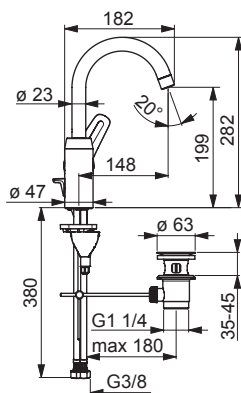

4510 2283

EN 817
50 - 1000 kPa
0.10 l/s (300 kPa)
max. +80°C

mpi.hansa.com/45102283