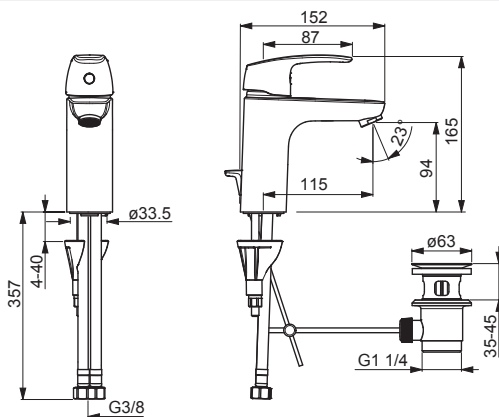

4501 2283

EN 817
50 - 1000 kPa
0.10 l/s (300 kPa w/Controller)
max. +80°C

mpi.hansa.com/45012283