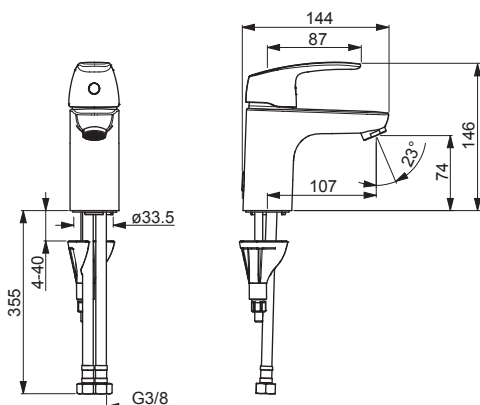

4506 2283

EN 817
50 - 1000 kPa
0.10 l/s (300 kPa w/Controller)
max. +80°C

mpi.hansa.com/45062283