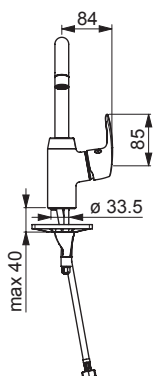

4510 2283

EN 817
50 - 1000 kPa
0.10 l/s (300 kPa)
max. +80°C

mpi.hansa.com/45102283