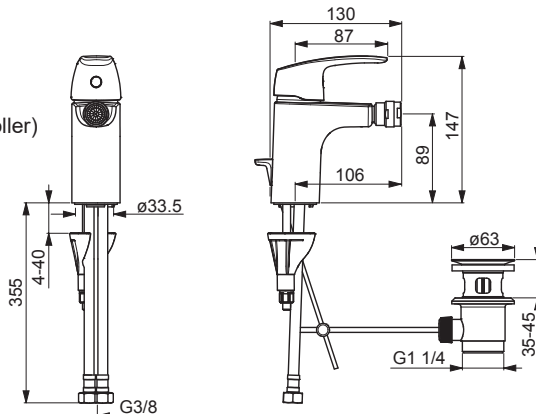

4507 3283

EN 817
50 - 1000 kPa
0.10 l/s (300 kPa w/Controller)
max. +90°C

mpi.hansa.com/45073283