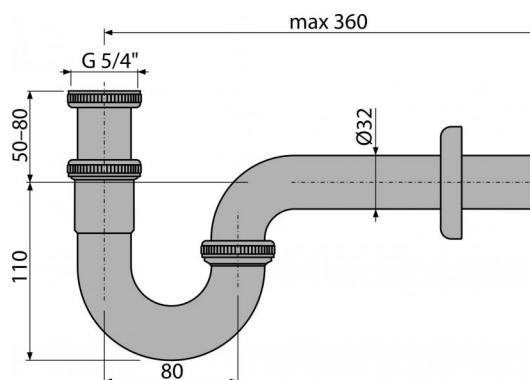

**A45E**

Sifón bidetový DN32 kov

**Použitie**

Pre bidety

**Vlastnosti**

- Materiál: pochrómovaný kov
- Napojenie na odpadovú rúrkú Ø32 mm
- Zvýšená odolnosť proti poškrabaniu

**Rozsah dodávky**

- Matica pre pripojenie bidetovej výpuste 5/4"
- Rozeta kovová
- Telo sifónu

**Objednací kód, Logistické informácie**

Kód	EAN	Hmotnosť (kus   balenie   paleta)	Rozmer (kus   balenie)	Množstvo (balenie   paleta)
A45E	8595580502430	0,3889   9,7225   292,2300 kg	350x120x40   590x240x390 mm	25   700 ks

**Záruky**

2/3 rokov

**Colný kód**

74182000

**Normy**

EN 274

**Technické parametre**

- Prietok 36 l/min
- Tepelný atest 95 °C
- Zápachová uzáverka 62 mm