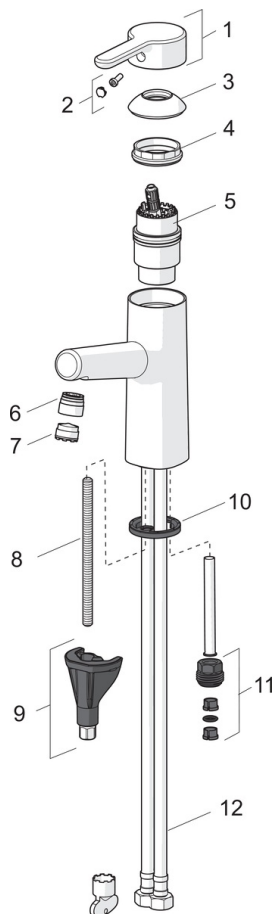

### Technické vlastnosti

Veľkosť DN (menovitý rozmer)	<b>DN15</b>
Dodávka teplej vody	<b>max. +70°C</b>
Pracovný tlak	<b>1-10 bar</b>
Spojovacia veľkosť	<b>G3/8</b>
Projection	<b>119 mm</b>
Materiál	<b>Mosadz</b>

### SP51712283

Názov	Kód
01 Ovládacia rukoväť	59914574
02 Záslepka	59914573
03 Krytka	59914649
04 Prítlačná matica, M42x1,5, SW 38	59914128
05 Kartuš, 4.0 Classic	59914129
06 Fitting ring for aerator	59914645
07 Aerator, M18.5x1, TJ	59913366
08 Upevňovacia skrutka, M8x1, L=130	59914474
09 Upevňovací set	59914475
10 Gumové tesnenie	59914591
11 Vsuvka Ukončené	59914133
12 Flexibilná hadička, L=475, G3/8-M10x1 LH	59914468
N.I. Držiak sprchy	04430100
N.I. Sprchová hadica, L=1600	54120500
N.I. Vypúšťací ventil umývadla	59911441
N.I. Ovládacie tiahlo	59913459
N.I. Bidetta - ručná sprcha	59914162