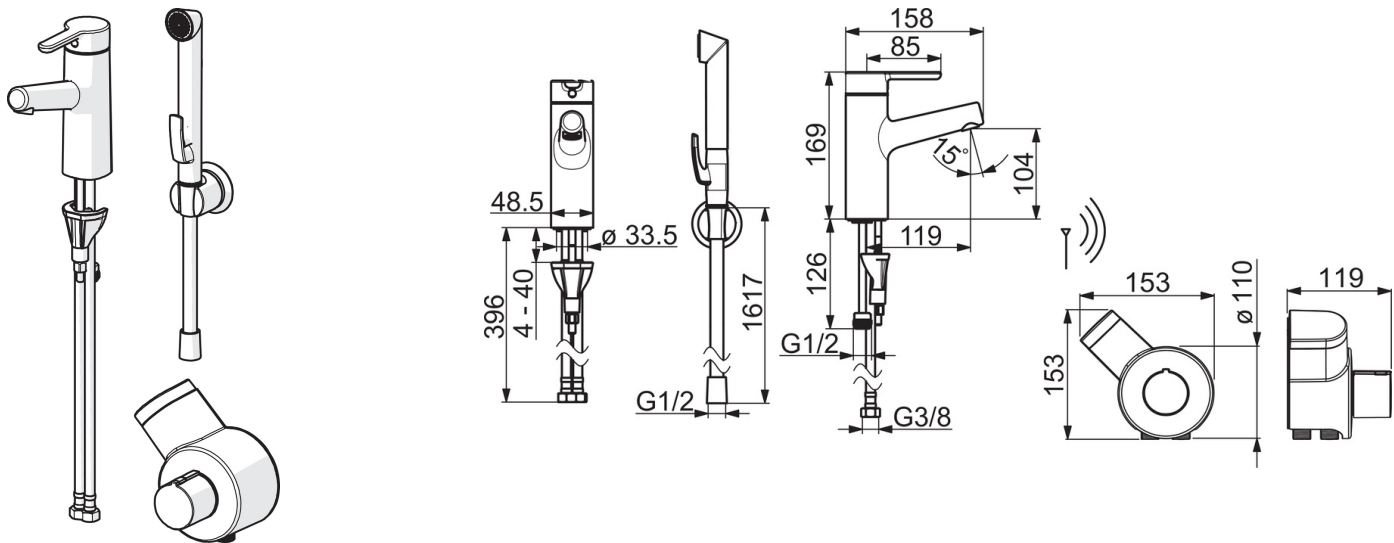

Náhradné diely