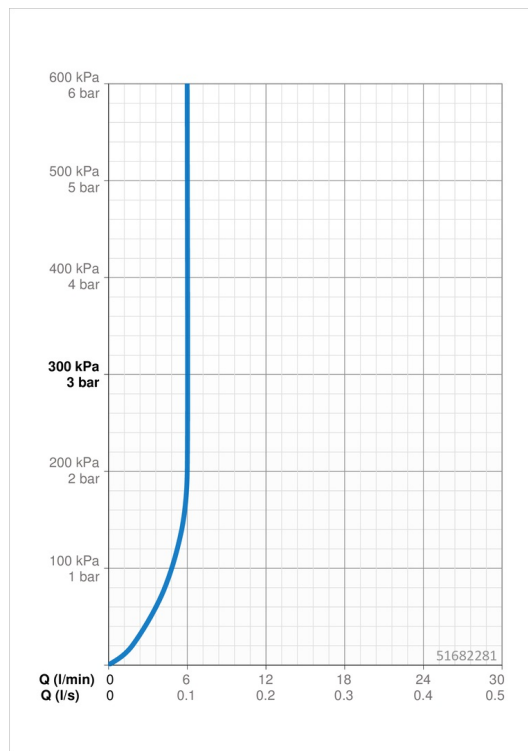

Schválenia a Prehlásenia

UN38.3	UN38-3 Energizer L91