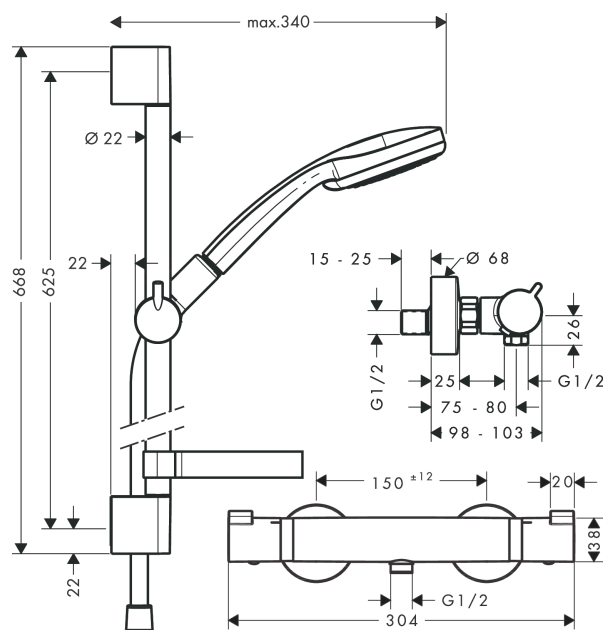

Croma 100

Multi sprchová souprava na stěnu s termostatem Ecostat Comfort a sprchovou tyčí 65 cm

Povrchové úpravy: **chrom** Číslo položky: **27086000**

Popis

Vlastnosti

- obsahuje: ruční sprcha, sprchový termostát, sprchová tyč, jezdec, miska na mýdlo, sprchová hadice
- druh proudu: Rain, MonoRain, masážní proud
- přepínání druhů proudu otočením disku vodních paprsků
- maximální průtok při 0,3 MPa: 19 l/min
- profil tyče: kulatý
- průměr tyče: 22 mm
- úhel sklonu měnitelný o 90°, jezdec je možno natočit vlevo a vpravo, nahoru a dolů
- min. průtokový tlak: 0,1 MPa
- součásti dodávky: sprchový systém na stěnu, rozety, etážky, sítko nečistot, upevňovací materiál, montážní návod

Technologie

Obrázek výrobku

Kótovaný výkres

Croma 100**Multi sprchová souprava na stěnu s termostatem Ecostat Comfort a sprchovou tyčí 65 cm**Povrchové úpravy: **chrom** Číslo položky: **27086000**

Příklad montáže