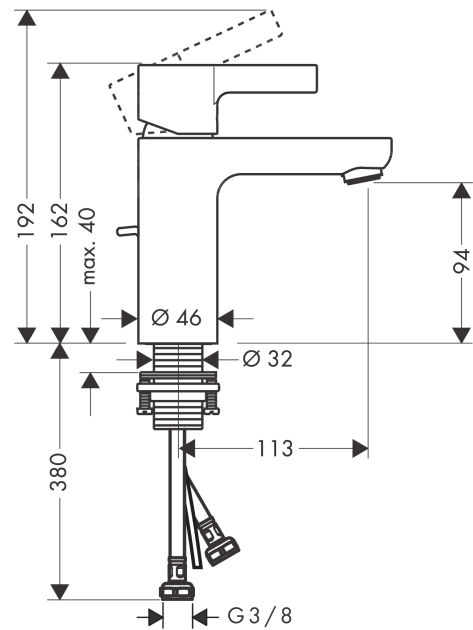

Metris S**Páková umyvadlová baterie 100 s odtokovou soupravou s táhlem**Povrchové úpravy: **chrom** Číslo položky: **31060000****Popis****Vlastnosti**

- obsahuje: páková umyvadlová baterie, odtoková souprava
- ComfortZone 100
- varianta rukojeti: páčka
- výtok 113 mm
- druh proudu: normální proud
- mosaz
- maximální průtok při 0,3 MPa: 5 l/min
- vhodné pro průtokový ohříváč
- odtoková souprava s táhlem
- materiál odtokové soupravy: kov
- způsob připojení: převlečné matky G 3/8
- rozměr přívodů: DN15
- třída hlučnosti: I

Technologie**Obrázek výrobku****Kótovaný výkres**

Metris S

Páková umyvadlová baterie 100 s odtokovou soupravou s táhlem

Povrchové úpravy: chrom Číslo položky: 31060000

Průtokový diagram